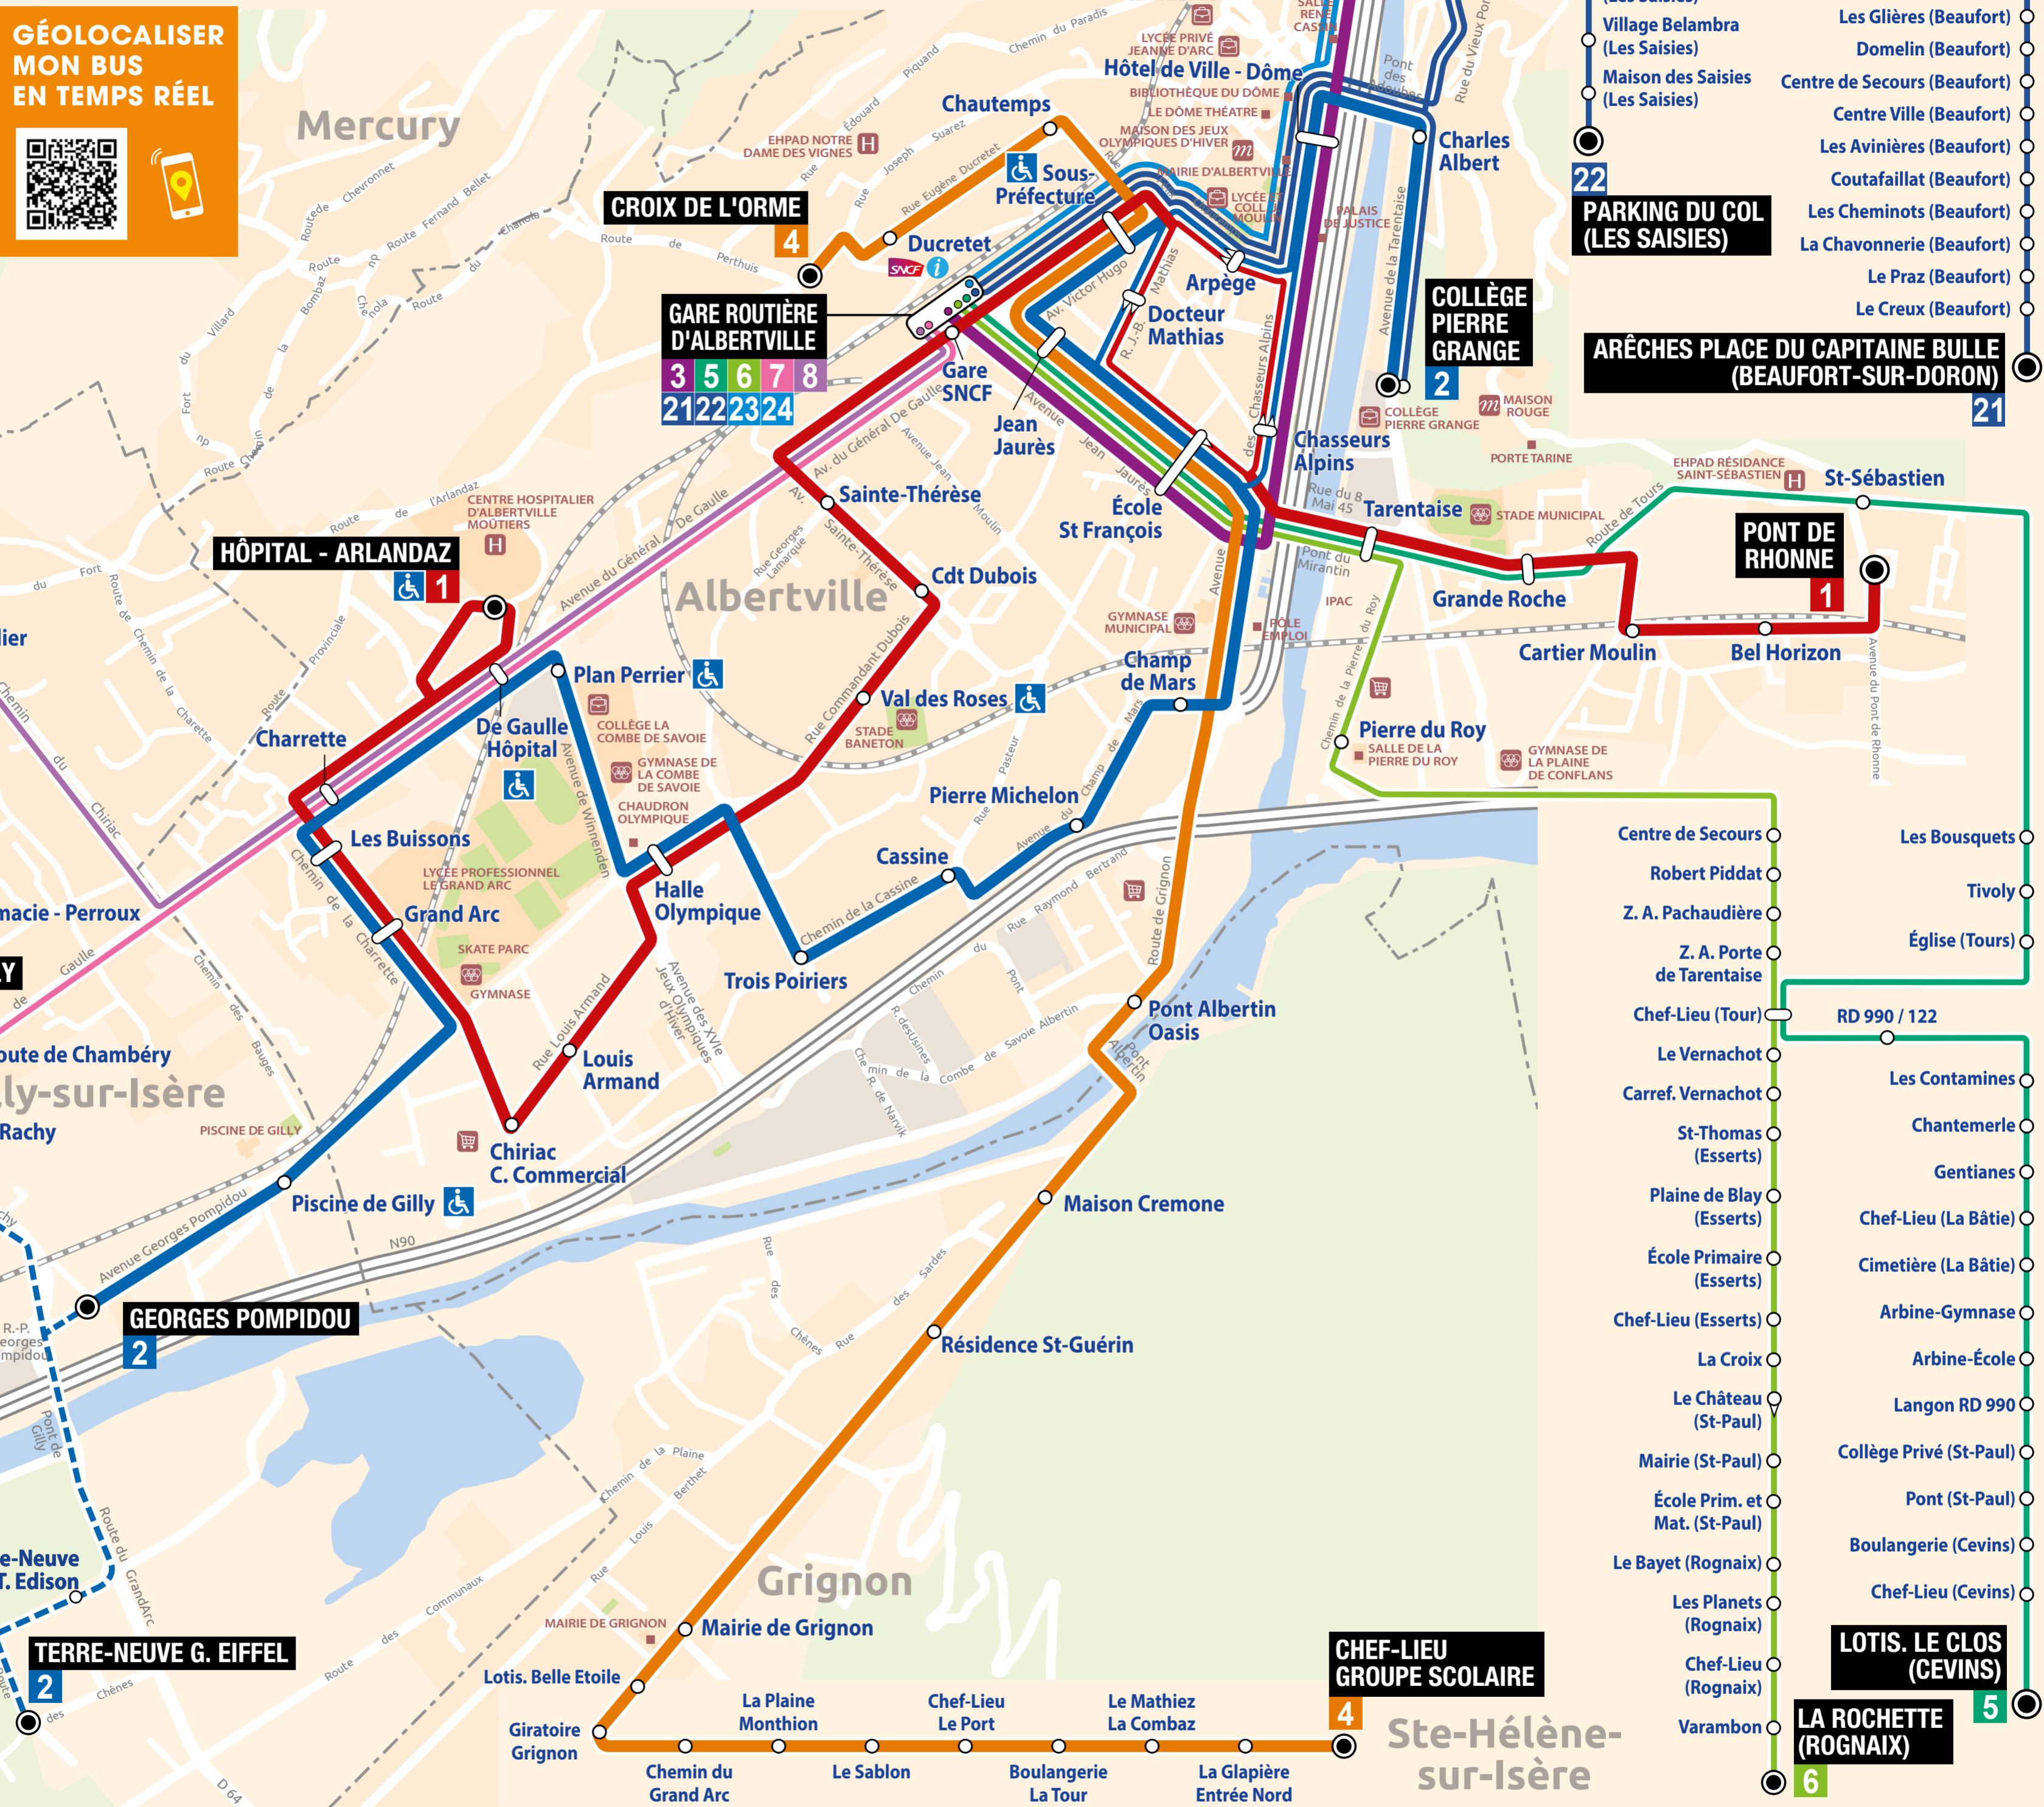

**GÉOLOCALISER MON BUS EN TEMPS RÉEL**

- 8 JOSEPH TROLLIET (MERCURY)**
- La Pommeraie
  - Salle communale (Mercury)
  - Carref. de Gemilly
  - Carref. de Longebonne
  - Carref. des Crêts
  - Lotis. Grand Arc Pharmacie
  - Lotis. les Teppes
- 2 MAIRIE CENTRE GILLY**
- Mairie de Gilly-sur-Isère
  - Chemin de Longeraie
  - Vizeron
  - La Montaz
  - Bornery
  - Mairie Centre (Frontenex)
  - Gare (Frontenex)
  - Mairie (St-Vital)
  - Fournieux
  - L'Épigny
  - Chef-Lieu La Croix (Montailleur)
  - Montailloset
  - Centre Pl. Bonnet (Grésy)
  - Oratoire (Grésy)
  - Gare (Grésy)
- 7 FONTAINES (GRÉSY)**

- Lignes «Major»**
- 1** HÔPITAL - ARLANDAZ ↔ PONT DE RHONNE
  - 2** COLLÈGE PIERRE GRANGE ↔ GEORGES POMPIDOU / GILLY MAIRIE / TERRE-NEUVE
  - 3** GARE ROUTIÈRE D'ALBERTVILLE ↔ HÔTEL DE VILLE - CHEF-LIEU (UGINE)
  - 4** CHEF-LIEU GR. SCOL. (STE HÉLÈNE) ↔ CROIX DE L'ORME

- Lignes «Proxy»**
- 5** GARE ROUTIÈRE D'ALBERTVILLE ↔ LOTIS. LE CLOS (CEVINS)
  - 6** GARE ROUTIÈRE D'ALBERTVILLE ↔ LA ROCHETTE (ROGNAIX)

- Ligne «Alti»**
- 7** GARE ROUTIÈRE D'ALBERTVILLE ↔ FONTAINES (GRÉSY)
  - 8** GARE ROUTIÈRE D'ALBERTVILLE ↔ JOSEPH TROLLIET (MERCURY)

**Légende**

- Arrêt desservi dans les deux sens
- ◐ Arrêt desservi dans un seul sens
- ◌ Correspondance
- Terminus
- Desserte à certaines heures uniquement
- - - Limite communale
- 🏠 Office de tourisme
- 🚉 Gare SNCF
- ℹ Point Info bus
- P.R. Parking-relais
- P Parking
- 🎓 Établissement scolaire
- 🏫 Enseignement supérieur
- 🛒 Centre commercial
- 🏛 Musée
- 🏊 Équipement sportif
- 🏥 Hôpital, clinique
- 🏠 Autre équipement