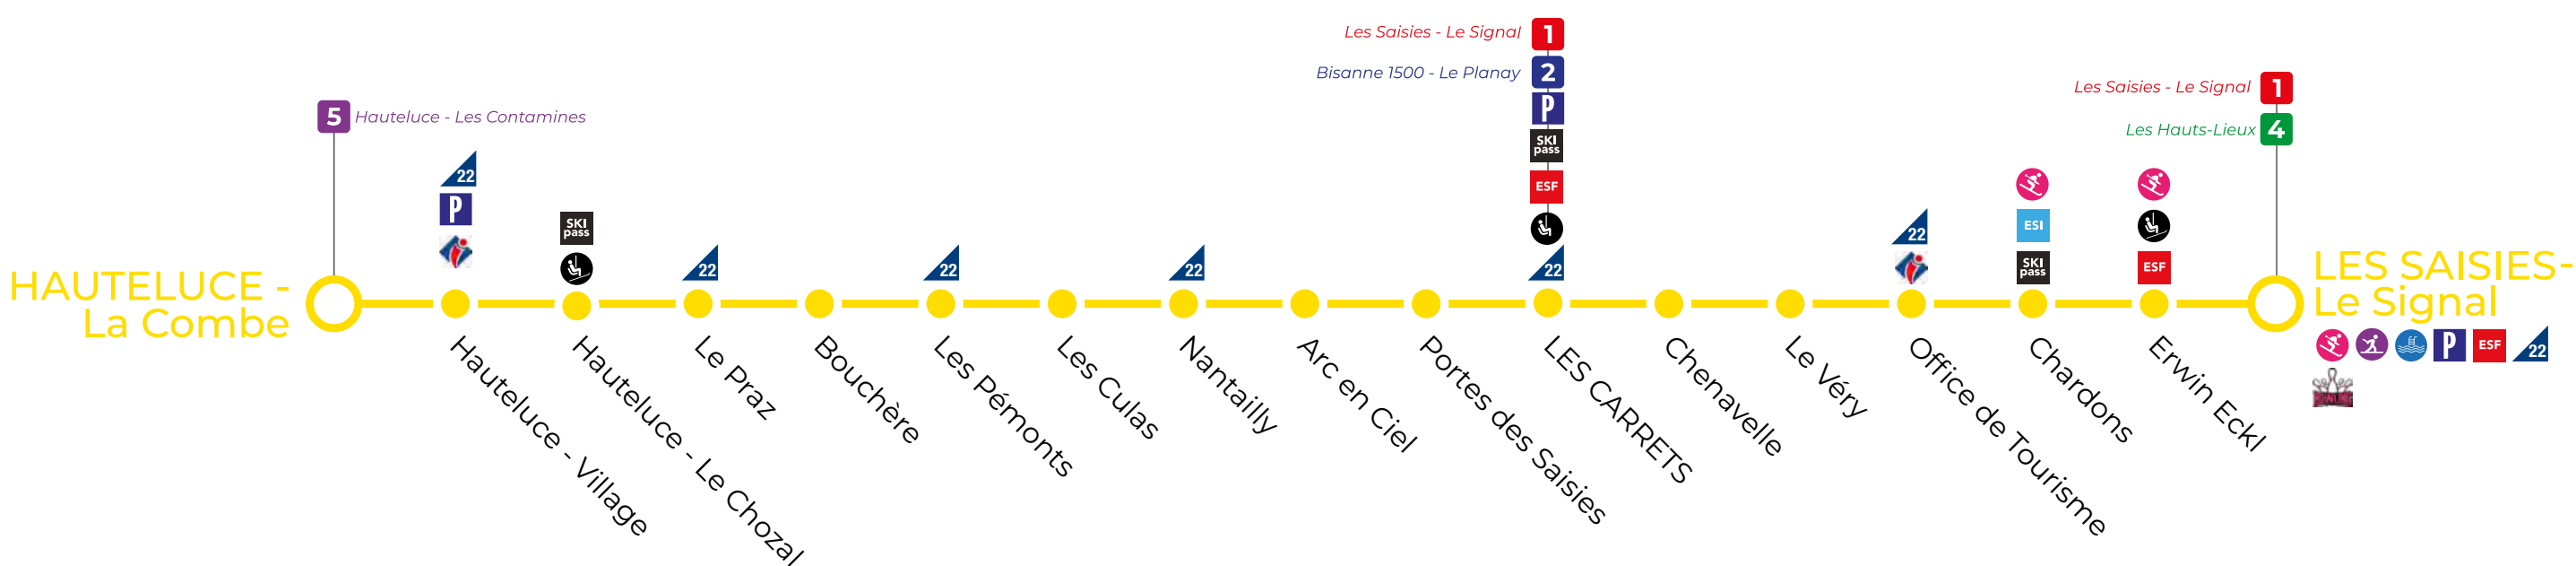

3 Hauteluca Village ▶ Les Saisies Centre station - Le Signal

Hauteluca - La Combe Arrivée Ligne 5 pour correspondance			9:10	9:40		10:30	11:15		12:15			13:45	14:30	15:45	16:15		17:00	17:45	
Hauteluca - La Combe	7:55	8:35	9:15	9:45	10:15	10:50	11:20	11:50	12:20	12:50	13:30	13:50	14:50	15:50	16:20	16:50	17:20	17:50	18:20
Hauteluca Village	7:56	8:36	9:16	9:46	10:16	10:51	11:21	11:51	12:21	12:51	13:31	13:51	14:51	15:51	16:21	16:51	17:21	17:51	18:21
Hauteluca - Le Chozal		8:37	9:17	9:40	10:10	10:45	11:15	11:45	12:15	12:45	13:15	13:45	14:45	15:45	16:15	16:45	17:15	17:45	18:15
Le Praz	7:57	8:37	9:17	9:47	10:17	10:52	11:22	11:52	12:22	12:52	13:32	13:52	14:52	15:52	16:22	16:52	17:22	17:52	18:22
Bouchère	7:58	8:38	9:18	9:48	10:18	10:53	11:23	11:53	12:23	12:53	13:33	13:53	14:53	15:53	16:23	16:53	17:23	17:53	18:23
Les Pémons	8:06	8:46	9:26	9:56	10:26	11:01	11:31	12:01	12:31	13:01	13:41	14:01	15:01	16:01	16:31	17:01	17:31	18:01	18:31
les Culas	8:07	8:47	9:27	9:57	10:27	11:02	11:32	12:02	12:32	13:02	13:42	14:02	15:02	16:02	16:32	17:02	17:32	18:02	18:32
Nantailly	8:09	8:49	9:29	9:59	10:29	11:04	11:34	12:04	12:34	13:04	13:44	14:04	15:04	16:04	16:34	17:04	17:34	18:04	18:34
Arc en Ciel	8:10	8:50	9:30	10:00	10:30	11:05	11:35	12:05	12:35	13:05	13:45	14:05	15:05	16:05	16:35	17:05	17:35	18:05	18:35
Portes des Saisies	8:11	8:51	9:31	10:01	10:31	11:06	11:36	12:06	12:36	13:06	13:46	14:06	15:06	16:06	16:36	17:06	17:36	18:06	18:36
Les Carrets	8:13	8:55	9:35	10:05	10:35	11:10	11:40	12:10	12:40	13:10	13:50	14:10	15:10	16:10	16:40	17:10	17:40	18:10	18:40
Chenavelle	8:14	8:56	9:36	10:06	10:36	11:11	11:41	12:11	12:41	13:11	13:51	14:11	15:11	16:11	16:41	17:11	17:41	18:11	
Le Véry	8:15	8:57	9:37	10:07	10:37	11:12	11:42	12:12	12:42	13:12	13:52	14:12	15:12	16:12	16:42	17:12	17:42	18:12	
Office du Tourisme	8:16	8:58	9:38	10:08	10:38	11:13	11:43	12:13	12:43	13:13	13:53	14:13	15:13	16:13	16:43	17:13	17:43	18:13	
Chardons	8:17	8:59	9:39	10:09	10:39	11:14	11:44	12:14	12:44	13:14	13:54	14:14	15:14	16:14	16:44	17:14	17:44	18:14	
Espace Erwin-Eckl	8:18	9:00	9:40	10:10	10:40	11:15	11:45	12:15	12:45	13:15	13:55	14:15	15:15	16:15	16:45	17:15	17:45	18:15	
Les Saisies - Le Signal	8:20	9:05	9:45	10:15	10:45	11:20	11:50	12:20	12:50	13:20	14:00	14:20	15:20	16:20	16:50	17:20	17:50	18:20	

Tous les jours sauf samedis du 24 décembre 2023 au 22 mars 2024