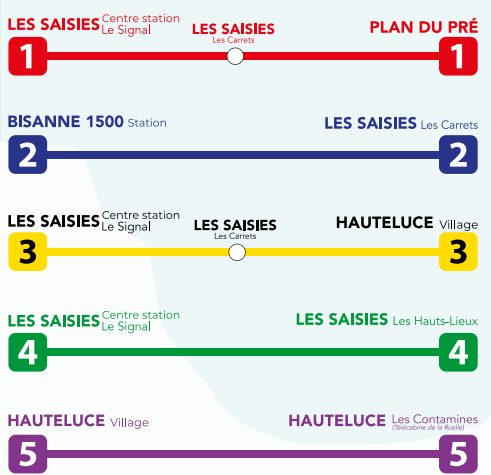

NAVETTES GRATUITES

Les Saisies - Bisanne 1500 - Hauteluce

*Les Saisies vous
offre la tournée !*

Free shuttle. Les Saisies offers you the round !

LÉGENDE

- 1 2 3 4 5** Terminus
- Arrêt
- ▲ 22 Arrêt navette 22 Albertville
- Remontée mécanique
- ⚡ Accès ski (alpin/nordique)
- P Parking
- SKJ Point de vente forfait
- Office de Tourisme
- Le Signal Centre Aquasportif / Restaurant - Bar Bowling
- ESF ESI Départ cours de ski

BISANNE 1500 STATION

HAUTELUCE VILLAGE

Ruelle → Domaine skiable des Contamines

OÙ EST MA NAVETTE ?

zenbus

Suivez votre navette en direct sur la carte.

Disponible sur l'application mobile Espace Diamant !

Téléchargez l'application
ESPACE DIAMANT