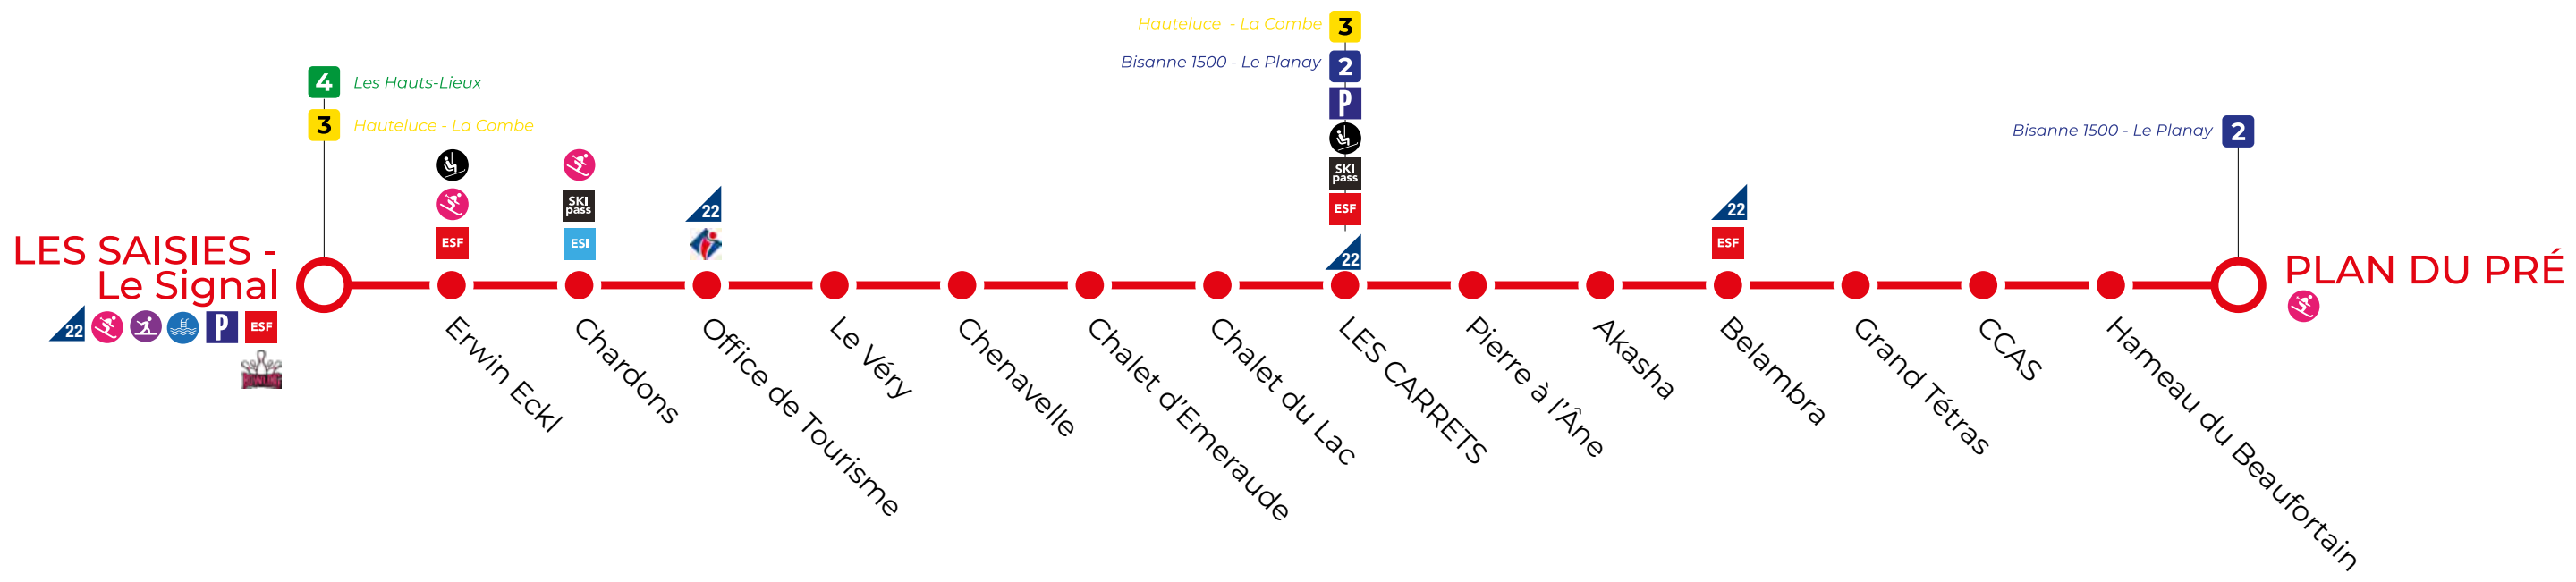

1 LES SAISIES ▶ PLAN DU PRÉ

Centre Station - Le Signal Quartier de la Forêt

Les Saisies - Le Signal	8:18	8:38	8:58	9:18	9:38	9:58	10:38	10:58	11:18	11:38	11:58	12:38	13:18	13:58	14:18	14:38
le signal	8:19	8:39	8:59	9:19	9:39	9:59	10:39	10:59	11:19	11:39	11:59	12:39	13:19	13:59	14:19	14:39
Espace Erwin-Eckl	8:20	8:40	9:00	9:20	9:40	10:00	10:40	11:00	11:20	11:40	12:00	12:40	13:20	14:00	14:20	14:40
Chardons	8:21	8:41	9:01	9:21	9:41	10:01	10:41	11:01	11:21	11:41	12:01	12:41	13:21	14:01	14:21	14:41
Office du Tourisme	8:22	8:42	9:02	9:22	9:42	10:02	10:42	11:02	11:22	11:42	12:02	12:42	13:22	14:02	14:22	14:42
Le Véry	8:23	8:43	9:03	9:23	9:43	10:03	10:43	11:03	11:23	11:43	12:03	12:43	13:23	14:03	14:23	14:43
Chenavelle	8:24	8:44	9:04	9:24	9:44	10:04	10:44	11:04	11:24	11:44	12:04	12:44	13:24	14:04	14:24	14:44
Chalets d'émeraude	8:25	8:45	9:05	9:25	9:45	10:05	10:45	11:05	11:25	11:45	12:05	12:45	13:25	14:05	14:25	14:45
Chalet du Lac	8:26	8:46	9:06	9:26	9:46	10:06	10:46	11:06	11:26	11:46	12:06	12:46	13:26	14:06	14:26	14:46
Les Carrets	8:30	8:50	9:10	9:30	9:50	10:10	10:50	11:10	11:30	11:50	12:10	12:50	13:30	14:10	14:30	14:50
Les Carrets Départ Ligne 2 vers Bisanne 1500	8:50		9:20			10:20	11:00		11:40		12:20	13:00	13:40	14:20		15:00
Pierre à l'Âne	8:31	8:51	9:11	9:31	9:51	10:11	10:51	11:11	11:31	11:51	12:11	12:51	13:31	14:11	14:31	14:51
Akasha	8:32	8:52	9:12	9:32	9:52	10:12	10:52	11:12	11:32	11:52	12:12	12:52	13:32	14:12	14:32	14:52
Belambra	8:33	8:53	9:13	9:33	9:53	10:13	10:53	11:13	11:33	11:53	12:13	12:53	13:33	14:13	14:33	14:53
Grand Tétràs	8:34	8:54	9:14	9:34	9:54	10:14	10:54	11:14	11:34	11:54	12:14	12:54	13:34	14:14	14:34	14:54
CCAS	8:35	8:55	9:15	9:35	9:55	10:15	10:55	11:15	11:35	11:55	12:15	12:55	13:35	14:15	14:35	14:55
Le Hameau du Beaufortain	8:36	8:56	9:16	9:36	9:56	10:16	10:56	11:16	11:36	11:56	12:16	12:56	13:36	14:16	14:36	14:56
Plan du Pré	8:40	9:00	9:20	9:40	10:00	10:20	11:00	11:20	11:40	12:00	12:20	13:00	13:40	14:20	14:40	15:00
Plan du Pré Départ Ligne 2 vers Bisanne 1500	8:56		9:30			10:30	11:10		11:50		12:30	13:10	13:50	14:30		15:10