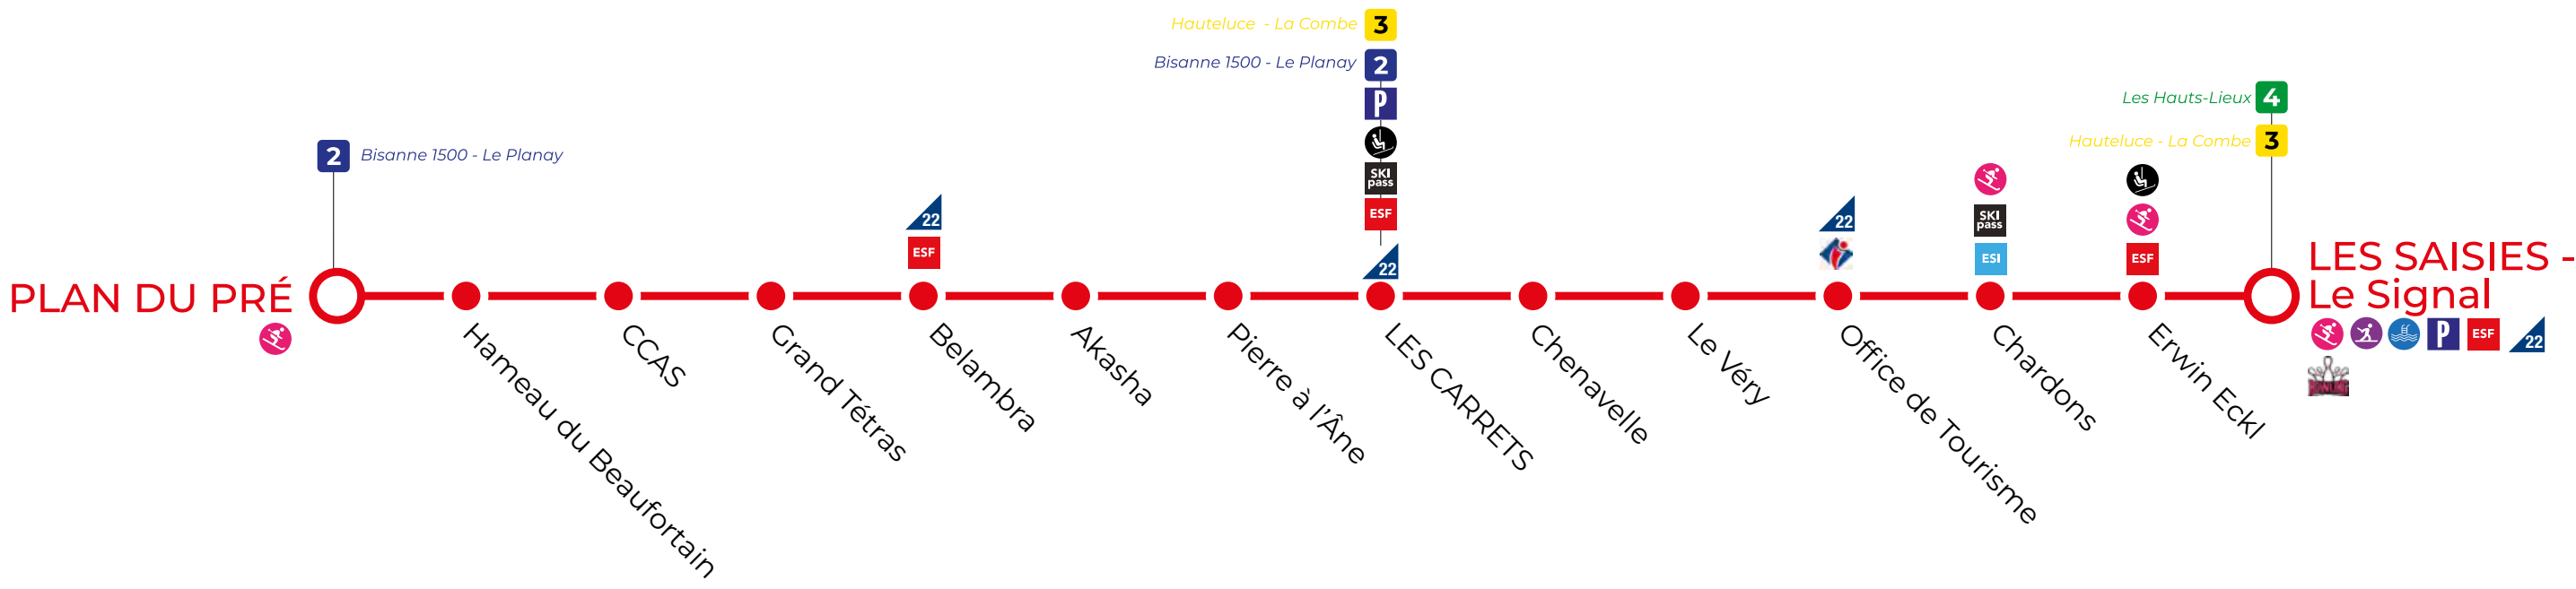

1 PLAN DU PRÉ ▶ LES SAISIES

Quartier de la Forêt Centre Station - Le Signal

Plan du Pré Arrivée Ligne 2 pour correspondance		8:40	9:10	9:50	10:50	11:30	12:10	12:50	13:30	14:10							
Plan du Pré	8:20	8:40	9:00	9:20	9:40	10:00	10:20	11:00	11:20	11:40	12:00	12:20	13:00	13:40	13:55	14:20	14:40
Le Hameau du Beaufortain	8:21	8:41	9:01	9:21	9:41	10:01	10:21	11:01	11:21	11:41	12:01	12:21	13:01	13:41	13:56	14:21	14:41
CCAS	8:22	8:42	9:02	9:22	9:42	10:02	10:22	11:02	11:22	11:42	12:02	12:22	13:02	13:42	13:57	14:22	14:42
Grand Tétrás	8:23	8:43	9:03	9:23	9:43	10:03	10:23	11:03	11:23	11:43	12:03	12:23	13:03	13:43	13:58	14:23	14:43
Belambra	8:23	8:43	9:03	9:23	9:43	10:03	10:23	11:03	11:23	11:43	12:03	12:23	13:03	13:43	13:58	14:23	14:43
Akasha	8:24	8:44	9:04	9:24	9:44	10:04	10:24	11:04	11:24	11:44	12:04	12:24	13:04	13:44	13:59	14:24	14:44
Pierre à l'Ane	8:25	8:45	9:05	9:25	9:45	10:05	10:25	11:05	11:25	11:45	12:05	12:25	13:05	13:45	14:00	14:25	14:45
Les Carrets Arrivée Ligne 2 pour correspondance		8:48	9:20	10:00	11:00	11:40	12:20	13:00	13:40	14:20							
Les Carrets	8:28	8:48	9:08	9:28	9:48	10:08	10:28	11:08	11:28	11:48	12:08	12:28	13:08	13:48	14:03	14:28	14:48
Chenavelle	8:29	8:49	9:09	9:29	9:49	10:09	10:29	11:09	11:29	11:49	12:09	12:29	13:09	13:49	14:04	14:29	14:49
Le Véry	8:30	8:50	9:10	9:30	9:50	10:10	10:30	11:10	11:30	11:50	12:10	12:30	13:10	13:50	14:05	14:30	14:50
Office du Tourisme	8:31	8:51	9:11	9:31	9:51	10:11	10:31	11:11	11:31	11:51	12:11	12:31	13:11	13:51	14:06	14:31	14:51
Chardons	8:32	8:52	9:12	9:32	9:52	10:12	10:32	11:12	11:32	11:52	12:12	12:32	13:12	13:52	14:07	14:32	14:52
Espace Erwin-Eckl	8:33	8:53	9:13	9:33	9:53	10:13	10:33	11:13	11:33	11:53	12:13	12:33	13:13	13:53	14:08	14:33	14:53
Les Saisies - Le Signal	8:38	8:58	9:18	9:38	9:58	10:18	10:38	11:18	11:38	11:58	12:18	12:38	13:18	13:58	14:13	14:38	14:58