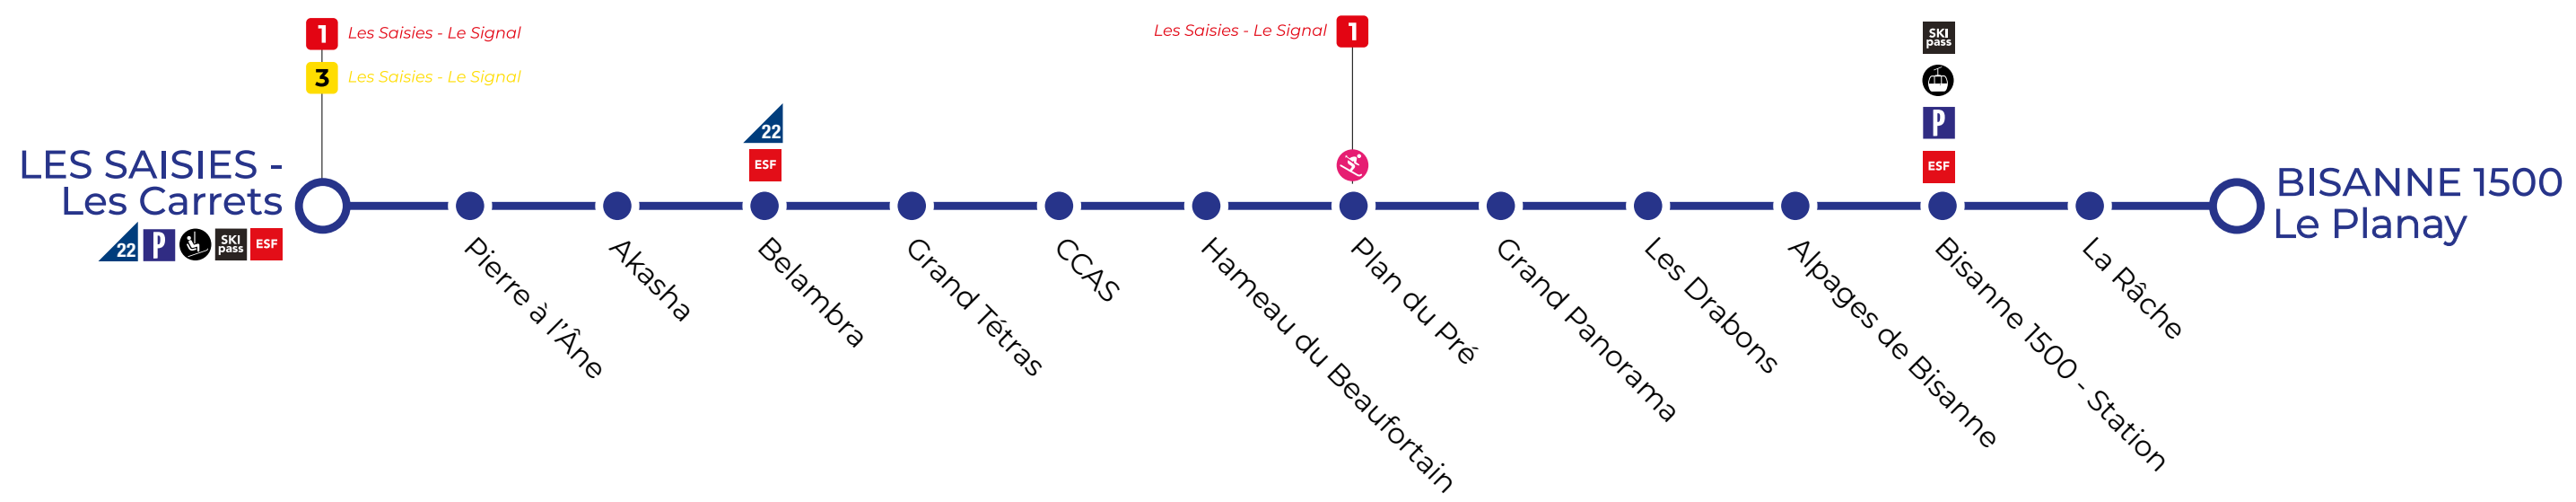

2 Les Saisies ▶ Bisanne 1500

Les Carrets Le Planay

Les Carrets Arrivée Ligne 1 pour correspondance	8:50	9:10	10:10	10:50	11:30	12:10	12:50	13:30	14:10	14:50	15:50	16:30	17:10	17:50	Obliga- toire des Carrets au Plan du Pré	18:50
Les Carrets	8:50	9:20	10:20	11:00	11:40	12:20	13:00	13:40	14:20	15:00	15:55	16:30	17:10	17:50	18:10	18:50
Pierre à L'Anne	8:50	9:21	10:21	11:01	11:41	12:21	13:01	13:41	14:21	15:01	15:56	16:31	17:11	17:51	18:11	18:51
Akasha	8:51	9:22	10:22	11:02	11:42	12:22	13:02	13:42	14:22	15:02	15:57	16:32	17:12	17:52	18:12	18:52
Belambra	8:52	9:23	10:23	11:03	11:43	12:23	13:03	13:43	14:23	15:03	15:58	16:33	17:13	17:53	18:13	18:53
Grand Tétrás	8:53	9:24	10:24	11:04	11:44	12:24	13:04	13:44	14:24	15:04	15:59	16:34	17:14	17:54	18:14	18:54
CCAS	8:54	9:25	10:25	11:05	11:45	12:25	13:05	13:45	14:25	15:05	16:00	16:35	17:15	17:55	18:15	18:55
Hameau du Beaufortain	8:55	9:26	10:26	11:06	11:46	12:26	13:06	13:46	14:26	15:06	16:01	16:36	17:16	17:56	18:16	18:56
Plan du Pré	8:56	9:30	10:30	11:10	11:50	12:30	13:10	13:50	14:30	15:10	16:02	16:40	17:20	18:00	18:20	19:00
Grand Panorama	8:57	9:31	10:31	11:11	11:51	12:31	13:11	13:51	14:31	15:11	16:03	16:41	17:21	18:01	18:21	19:01
Les Drabons	8:58	9:32	10:32	11:12	11:52	12:32	13:12	13:52	14:32	15:12	16:04	16:42	17:22	18:02	18:22	19:02
Alpages de Bisanne	8:59	9:33	10:33	11:13	11:53	12:33	13:13	13:53	14:33	15:13	16:05	16:43	17:23	18:03	18:23	19:03
Bisanne 1500 Station	9:00	9:35	10:35	11:15	11:55	12:35	13:15	13:55	14:35	15:15	16:07	16:45	17:25	18:05	18:25	19:05
La Râche	9:01	9:36	10:36	11:16	11:56	12:36	13:16	13:56	14:36	15:16	16:08	16:46	17:26	18:06	18:26	19:06
Bisanne 1500 - Le Planay	9:05	9:40	10:40	11:20	12:00	12:40	13:20	14:00	14:40	15:20	16:10	16:50	17:30	18:10	18:30	19:10