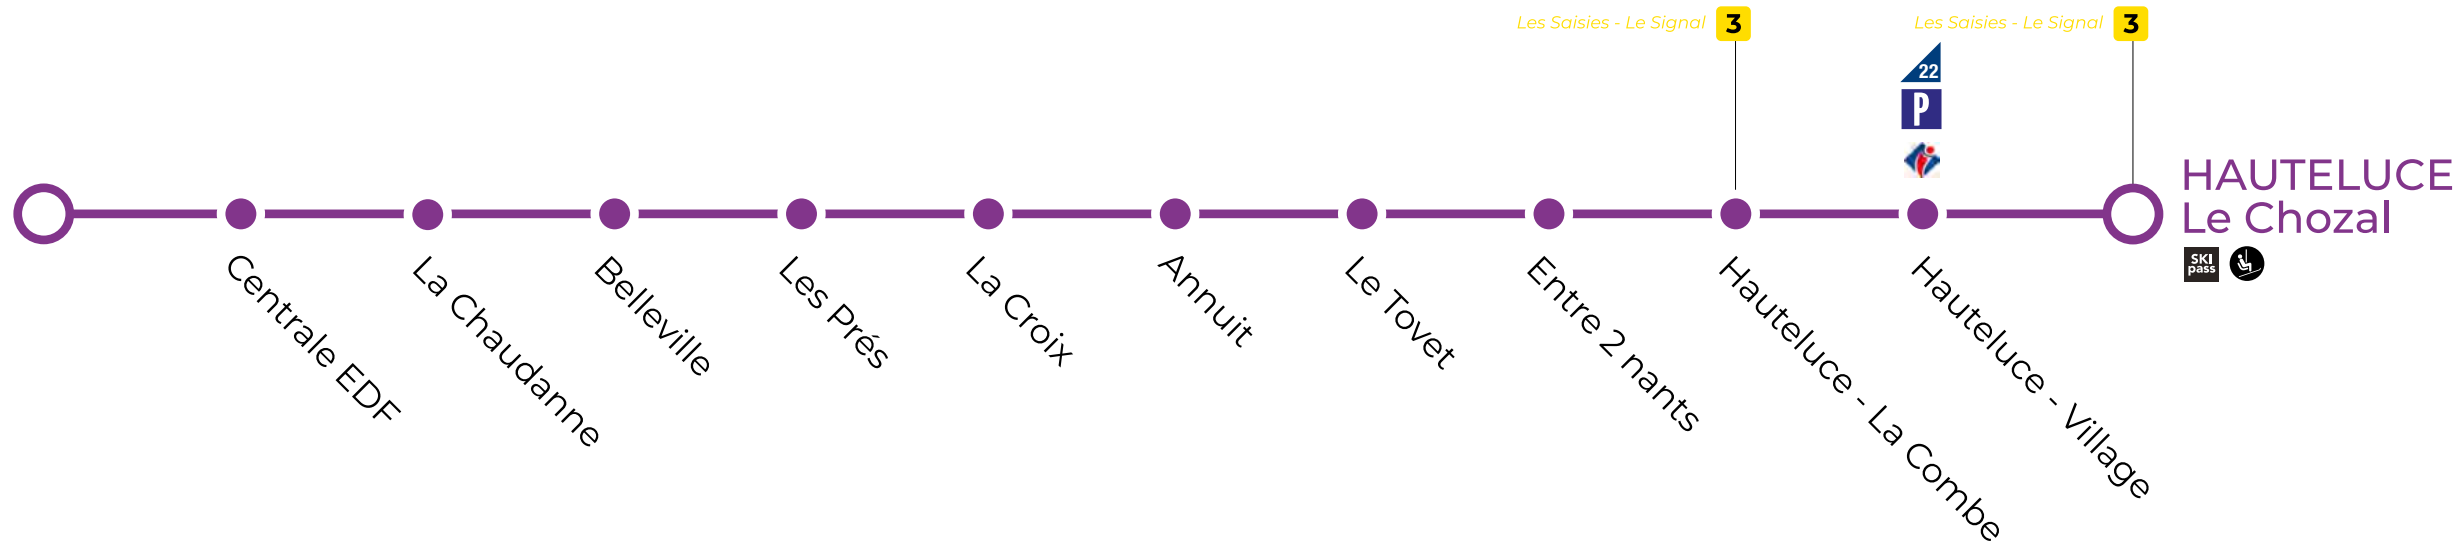

4 Les Saisies Centre station - Le Signal ▶ Les Saisies Les Hauts-Lieux

Les Saisies Le Signal	8:40	8:55	9:10	9:25	9:40	9:55	10:10	10:25	10:40	10:50	11:05	11:25	11:40	11:55	12:10	12:25	12:40	12:55	13:10	13:25	13:40	13:55	14:10	
Erwin Eckl																								
Calgary																								
Grand mont																								
Chalets des Cimes																								
Hauts-Lieux	8:45	9:00	9:15	9:30	9:45	10:00	10:15	10:30	10:45	10:55	11:10	11:30	11:45	12:00	12:15	12:30	12:45	13:00	13:15	13:30	13:45	14:00	14:15	

Tous les jours sauf samedis du 24 décembre 2023 au 22 mars 2024

5 Hauteluze ► Hauteluze

Domaine skiable Val Joly Village

HAUTELUCE -
Domaine skiable Val Joly
(Télécabine de la Ruelle)

Hauteluze Domaine skiable Val Joly (Télécabine de la Ruelle)	9:00	9:30	10:20	11:05	12:05	13:35	14:20	15:35	16:05	16:50	17:35
Centrale EDF	9:01	9:31	10:21	11:06	12:06	13:36	14:21	15:36	16:06	16:51	17:36
La Chaudanne	9:02	9:32	10:22	11:07	12:07	13:37	14:22	15:37	16:07	16:52	17:37
Belleville	9:03	9:33	10:23	11:08	12:08	13:38	14:23	15:38	16:08	16:53	17:38
Les Prés	9:04	9:34	10:24	11:09	12:09	13:39	14:24	15:39	16:09	16:54	17:39
La Croix	9:05	9:35	10:25	11:10	12:10	13:40	14:25	15:40	16:10	16:55	17:40
Annuit	9:06	9:36	10:26	11:11	12:11	13:41	14:26	15:41	16:11	16:56	17:41
Le Tovet	9:07	9:37	10:27	11:12	12:12	13:42	14:27	15:42	16:12	16:57	17:42
Entre-Deux-Nants	9:08	9:38	10:28	11:13	12:13	13:43	14:28	15:43	16:13	16:58	17:43
Hauteluze La Combe	9:10	9:40	10:30	11:15	12:15	13:45	14:30	15:45	16:15	17:00	17:45
Hauteluze La Combe Départ Ligne 3 vers Les Saisies - Le Signal	9:15	9:45	10:50	11:20	12:20	13:50	14:50	16:20	17:20	17:20	17:50
Hauteluze Village	9:14	9:44	10:34	11:19	12:19	13:49	14:34	15:49	16:19	17:04	17:49
Hauteluze Le Chozal	9:15	9:45	10:35	11:20	12:20	13:50	14:35	15:50	16:20	17:05	17:50