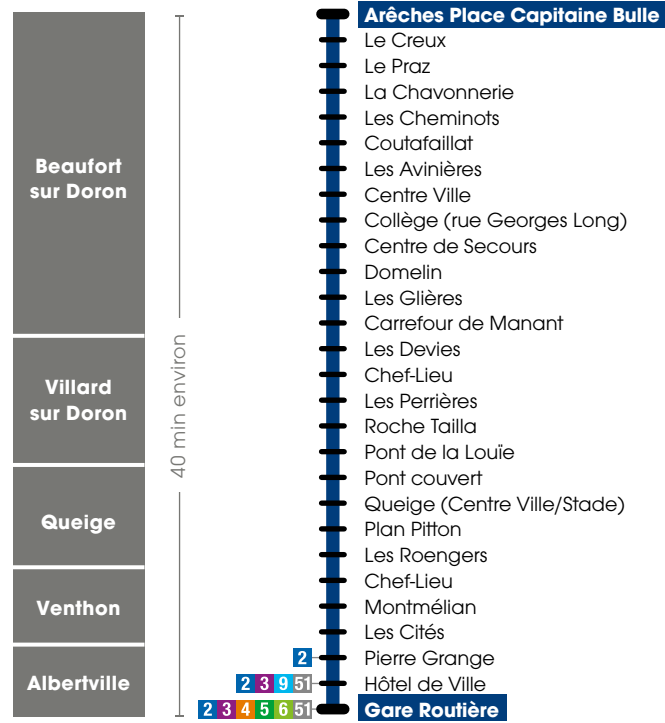

Légendes

- Terminus
- Arrêt desservi dans les deux sens
- Arrêt desservi dans un seul sens
- Correspondances avec les autres lignes

Arlysière vous simplifie la vie !

Utilisez les lignes du réseau TRA pour tous vos déplacements :

- La ligne **1** au cœur d'Albertville
- La ligne **2** au cœur d'Albertville et vers Gilly/Isère
- La ligne **3** vers Ugine
- La ligne **4** vers Ste Hélène/Isère
- La ligne **5** vers Cevins
- La ligne **6** vers Rognaix
- La ligne **7** vers Grésy/Isère
- La ligne **8** vers Mercury
- La ligne **9** vers Venthon
- La ligne **21** vers Beaufort sur Doron
- La ligne **22** vers Les Saisies
- La ligne **23** vers Notre-Dame de Bellecombe
- La ligne **24** vers La Giettaz en Aravis
- La ligne **Y51** vers Ugine

Fiches horaires disponibles au **Point Info Bus** (gare d'Albertville), chez les dépositaires, dans les mairies et sur le site www.tra-mobilite.com

Beaufort sur Doron Arêches Place Capitaine Bulle → **Albertville** Gare Routière

Communes	Points d'arrêt	Lundi (ou jour de rentrée)		Lundi, Mardi, Mercredi, Jeudi, Vendredi				Lundi, Mardi, Jeudi et Vendredi	Mercredi	
			21 A	21 B	21 C	***				
Beaufort sur Doron	Le Planay									
	Le Bois									
	Rafour									
	Les Efforges									
	L'Argentine									
	Arêches Place Capitaine Bulle	6:15	6:35	6:35	6:40	7:55	13:00	16:25	12:10	
	Le Creux	6:16	6:36	6:36	6:41	7:56	13:01	16:26	12:11	
	Le Praz	6:17	6:37	6:37	6:42	7:57	13:02	16:27	12:12	
	La Chavonnerie	6:18	6:38	6:38	6:43	7:59	13:04	16:28	12:14	
	Les Cheminots	6:18	6:38	6:38	6:43	7:59	13:04	16:28	12:14	
	Coutafailat	6:20	6:40	6:40	6:45	8:02	13:07	16:30	12:17	
	Les Avinières	6:22	6:42	6:42	6:47	8:05	13:10	16:32	12:20	
	Centre Ville	6:24	6:45	6:45	6:49	8:07	13:15	16:34	12:22	
	Collège (rue Georges Long)	-	-	-	-	8:10	-	16:34**	16:35	12:25
	Centre de Secours	6:25	6:46	6:46	6:50	8:11	13:16	16:35	-	12:26
Domelin	6:26	6:47	6:47	6:51	8:12	13:17	-	-	12:27	
Les Glières	6:28	6:48	6:48	6:53	8:14	13:19	16:35	-	12:29	
Villard sur Doron	Carrefour de Manant	6:28	6:49	6:49	6:54	8:14	13:19	16:36	16:43	12:29
	Les Devies	6:28	6:49	6:49	6:55	8:14	13:19	16:36	16:44	12:29
	Chef-Lieu	6:30	6:51	6:51	6:57	8:16	13:21	16:37	16:46	12:31
	Les Perrières	6:31	6:52	6:52	6:58	8:17	13:22	16:38	16:47	12:32
	Roche Tailla	6:31	6:52	6:52	6:59	8:17	13:22	16:38	16:47	12:32
	Pont de la Louïe	6:32	6:53	6:53	6:59	8:18	13:23	16:39	16:48	12:33
Queige	Pont couvert	6:33	6:54	6:54	7:00	8:19	13:24	16:40	16:50	12:34
	Queige (Centre Ville/Stade)	6:35	6:58	6:58	7:04	8:22	13:27	16:46	16:53	12:37
	Plan Pitton	6:36	6:59	6:59	7:05	8:23	13:28	16:47	16:54	12:38
	Les Roengiers	6:39	7:02	7:02	7:08	8:26	13:31	16:50	16:57	12:41
Venthon	Chef-Lieu	6:42	7:09	7:09	7:14	8:30	13:35	16:54	17:01	12:45
	Montmélian	6:44	7:10	7:10	7:16	8:32	13:37	16:56	17:03	12:47
Albertville	Les Cités	6:46	7:11	7:11	7:18	8:33	13:38	16:58	17:04	12:48
	Pierre Grange	-	-	-	7:20	-	-	-	17:05	-
	Hôtel de Ville	-	7:15	7:15	-	8:36	13:41	17:00	17:15	12:51
	Gare Routière (quai n°1)	6:54	7:25	7:25	7:30	8:42	13:46	17:05		12:54

- : Arrêt non desservi
** : **Vendredi uniquement - Desserte le Collège du Beaufortin - arrêt situé rue Georges Long
21 A | 21 B | 21 C : Service renforcé