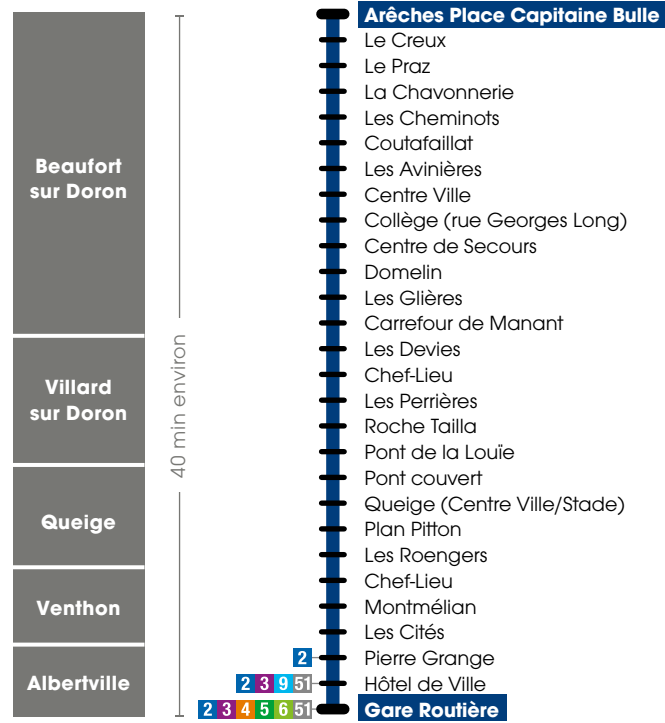

Période Hiver vacances scolaires Zone A & les week-end de la période

21

HORAIRES LIGNE

Du 17 Décembre 2022 au 9 Avril 2023

- Beaufort sur Doron** Arêches Place Capitaine Bulle
- Villard sur Doron** Chef-Lieu
- Queige** Centre Ville/Stade
- Venthon** Chef-Lieu
- Albertville** Gare Routière

 tra-mobilite.com

Légendes

- Terminus
- Arrêt desservi dans les deux sens
- Arrêt desservi dans un seul sens
- Correspondances avec les autres lignes

Beaufort sur Doron Arêches Place Capitaine Bulle → **Albertville** Gare Routière

Communes	Points d'arrêt	Du lundi au vendredi (1)		
Beaufort sur Doron	Arêches Place Capitaine Bulle	7:15	16:25	
	Le Creux	7:16	16:26	
	Le Praz	7:17	16:27	
	La Chavonnerie	7:18	16:28	
	Les Cheminots	7:18	16:28	
	Coutaillat	7:20	16:30	
	Les Avinières	7:22	16:32	
	Centre Ville	7:24	16:34	
	Collège (rue Georges Long)	-	-	
	Centre de Secours	7:25	16:35	
	Domelin	-	-	
	Les Glières	7:25	16:35	
	Villard sur Doron	Carrefour de Manant	7:26	16:36
		Les Devies	7:26	16:36
Chef-Lieu		7:27	16:37	
Les Perrières		7:28	16:38	
Roche Tailla		7:28	16:38	
Queige	Pont de la Louïe	7:29	16:39	
	Pont couvert	7:30	16:40	
	Queige (Centre Ville/Stade)	7:36	16:46	
	Plan Pitton	7:37	16:47	
Venthon	Les Roengers	7:40	16:50	
	Chef-Lieu	7:44	16:54	
	Montmélian	7:46	16:56	
Albertville	Les Cités	7:48	16:58	
	Pierre Grange	-	-	
	Hôtel de Ville	7:50	17:00	
	Gare Routière (quai n°1)	7:55	17:05	