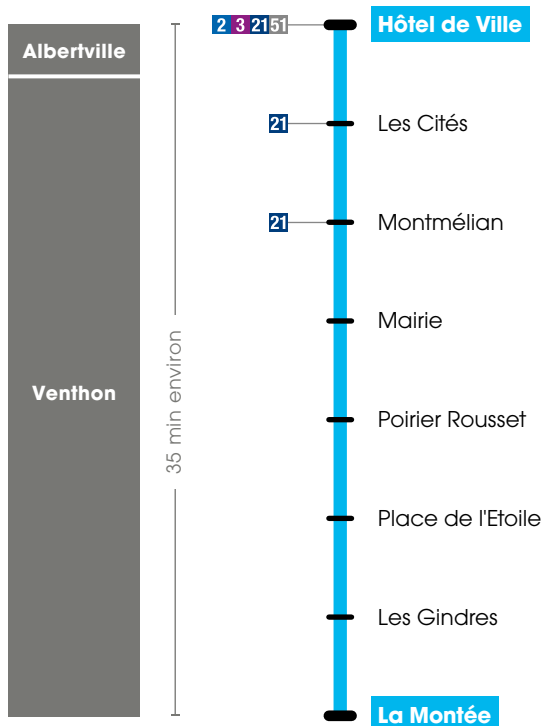

Arlysère
UNE AGGLO
à votre service

9

HORAIRES LIGNE

Du 30 août 2022
au 31 août 2023

Albertville
Hôtel de ville

Venthon
La Montée

tra-mobilite.com

Légendes

- Terminus
- Arrêt desservi dans les deux sens
- Arrêt desservi dans un seul sens
- Correspondances avec les autres lignes

Albertville Hôtel de ville → Venthon La Montée

Communes	Points d'arrêt	Horaires
Albertville	Hôtel de Ville	11:15
	Les Cités	11:24
Venthon	Montmélian	11:29
	Mairie	11:32
	Poirier Rousset	11:35
	Place de l'Etoile	11:37
	Les Gindres	11:44
	La Montée	11:50