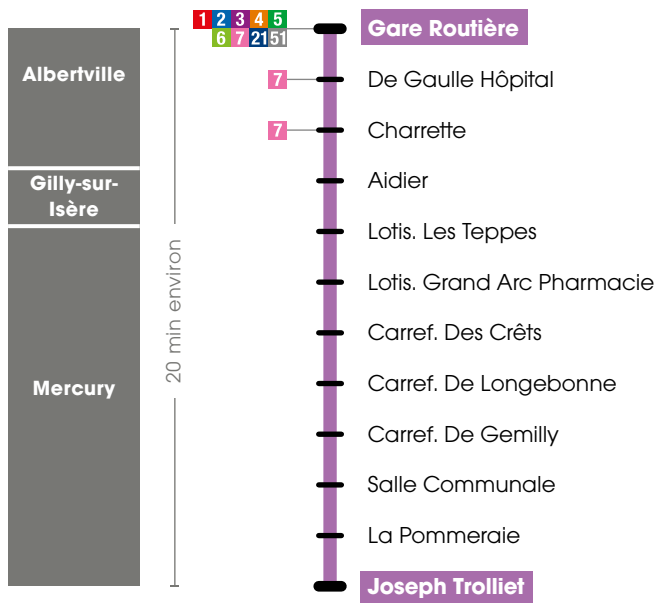

Arlysère
UNE AGGLO
à votre service

8

HORAIRES LIGNE

Du 30 août 2022
au 31 août 2023

Albertville
Gare Routière

Gilly-sur-Isère

Mercury
Joseph Trolliet

tra-mobilite.com

Arlysère vous simplifie la vie !

Utilisez les lignes du réseau TRA pour tous vos déplacements :

- La ligne **1** au cœur d'Albertville
- La ligne **2** au cœur d'Albertville et vers Gilly/Isère
- La ligne **3** vers Ugine
- La ligne **4** vers Ste Hélène/Isère
- La ligne **5** vers Cevins
- La ligne **6** vers Rognaix
- La ligne **7** vers Grésy/Isère
- La ligne **8** vers Mercury
- La ligne **9** vers Venthon
- La ligne **21** vers Beaufort sur Doron
- La ligne **22** vers Les Saisies
- La ligne **23** vers Notre-Dame de Bellecombe
- La ligne **24** vers La Gieltaz en Aravis
- La ligne **Y51** vers Ugine

Mercury Joseph Trolliet → Albertville Gare Routière

Communes	Points d'arrêt	Horaires			
Mercury	La Pommeraie	7:05	8:00	13:00	17:50
	Joseph Trolliet	7:06	8:01	13:01	17:51
	Salle Communale	7:07	8:02	13:02	17:52
	Carref. De Gemilly	7:08	8:03	13:03	17:53
	Carref. De Longebonne	7:09	8:03	13:03	17:53
	Carref. Des Crêts	7:11	8:05	13:05	17:55
	Lotis. Grand Arc Pharmacie	7:12	8:06	13:06	17:56
	Lotis. Les Teppes	7:13	8:07	13:07	17:57
Gilly-sur-Isère	Aidier	7:16	8:09	13:09	17:59
	Charrette	7:20	8:12	13:12	18:02
Albertville	De Gaulle Hôpital	7:21	8:13	13:13	18:03
	Gare Routière (quai n°8)	7:25	8:17	13:17	18:07

Mercury Joseph Trolliet → Albertville Gare Routière

Communes	Points d'arrêt	Horaires	
Mercury	La Pommeraie	8:00	13:00
	Joseph Trolliet	8:01	13:01
	Salle Communale	8:02	13:02
	Carref. De Gemilly	8:03	13:03
	Carref. De Longebonne	8:03	13:03
	Carref. Des Crêts	8:05	13:05
	Lotis. Grand Arc Pharmacie	8:06	13:06
Gilly-sur-Isère	Lotis. Les Teppes	8:07	13:07
	Aidier	8:09	13:09
Albertville	Charrette	8:12	13:12
	De Gaulle Hôpital	8:13	13:13
	Gare Routière (quai n°8)	8:17	13:17