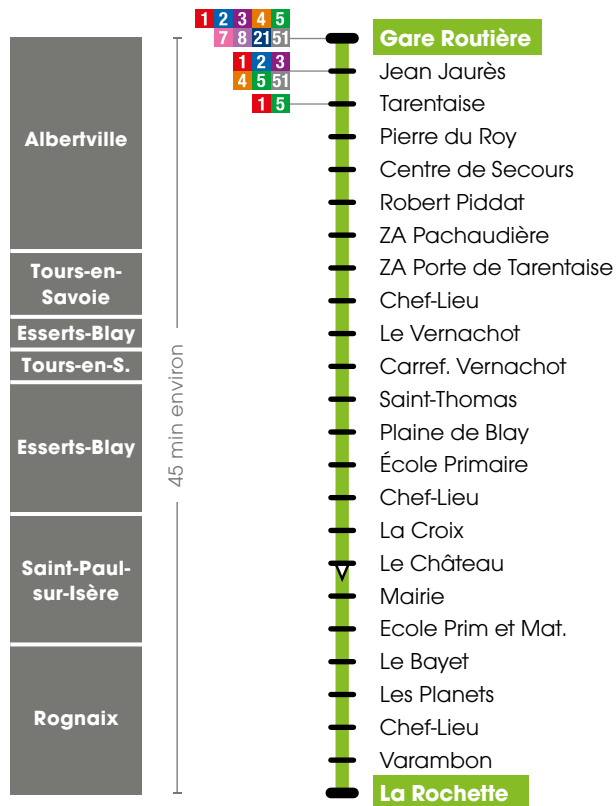

Vacances 2022/2023

- TOUSSAINT : du 22 octobre au 6 novembre 2022
- NOËL : du 17 décembre 2022 au 2 janvier 2023
- HIVER : du 4 au 19 février 2023
- PRINTEMPS : du 8 au 23 avril 2023
- ÉTÉ : du 8 juillet au 31 août 2023

Aucun bus ne circule les jours fériés

Albertville Gare Routière → Rognaix La Rochette

Communes	Points d'arrêt	Horaires				
			S	M		
Albertville	Gare Routière (quai n°14)	7:45	12:15	12:15	16:50	18:05
	Jean Jaurès	7:47	12:17	12:17	16:52	18:07
	Tarentaise	7:48	12:18	12:18	16:53	18:08
	Pierre du Roy	7:49	12:19	12:22	16:54	18:09
	Centre de Secours	7:51	12:21	12:24	16:56	18:11
	Robert Piddat	7:53	12:23	12:26	16:58	18:13
	ZA Pachaudière	7:55	12:25	12:28	17:00	18:15
	ZA Porte de Tarentaise	7:56	12:26	12:29	17:01	18:16
Tours-en-Savoie	Chef-Lieu	7:57	12:27	12:30	17:02	18:17
Esserts-Blay	Le Vernachot	7:58	12:28	12:31	17:03	18:18
Tours-en-Savoie	Carref. Vernachot	8:02	12:32	12:35	17:07	18:22
Esserts-Blay	Saint-Thomas	8:04	12:34	12:37	17:09	18:24
	Plaine de Blay	8:07	12:37	12:40	17:12	18:27
	Ecole Primaire	8:14	12:44	12:47	17:19	18:34
	Chef-Lieu	8:15	12:45	12:48	17:20	18:35
Saint-Paul-sur-Isère	La Croix	8:18	12:48	12:51	17:23	18:38
	Le Château	8:19	12:49	12:52	17:24	18:39
	Mairie	8:20	12:50	12:53	17:25	18:40
	Ecole Prim et Mat.	8:22	12:52	12:55	17:27	18:42
Rognaix	Le Bayet	8:24	12:54	12:57	17:29	18:44
	Les Planets	8:25	12:55	12:58	17:30	18:45
	Chef-Lieu	8:26	12:56	12:59	17:31	18:46
	Varambon			13:01		18:48
	La Rochette			13:03		18:50

M : Mercredi uniquement   **S** : Sauf Mercredi

Rognaix La Rochette → Albertville Gare Routière

Communes	Points d'arrêt	Horaires		
Rognaix	La Rochette	6:50		
	Varambon	6:52		
	Chef-Lieu	6:54	8:30	13:10
	Les Planets	6:55	8:31	13:11
	Le Bayet	6:56	8:32	13:12
Saint-Paul-sur-Isère	Ecole Prim et Mat.	6:58	8:34	13:14
	Mairie	7:00	8:36	13:16
	La Croix	7:02	8:38	13:18
	Chef-Lieu	7:05	8:41	13:21
Esserts-Blay	Ecole Primaire	7:06	8:42	13:22
	Plaine de Blay	7:10	8:46	13:26
	Saint-Thomas	7:16	8:52	13:32
Tours-en-Savoie	Carref. Vernachot	7:18	8:54	13:34
Esserts-Blay	Le Vernachot	7:22	8:58	13:38
Tours-en-Savoie	Chef-Lieu	7:23	8:59	13:39
	ZA Porte de Tarentaise	7:24	9:00	13:40
Albertville	ZA Pachaudière	7:25	9:01	13:41
	Robert Piddat	7:27	9:03	13:43
	Centre de Secours	7:29	9:05	13:45
	Pierre du Roy	7:31	9:07	13:47
	Tarentaise	7:32	9:08	13:48
	Jean Jaurès	7:33	9:09	13:49
	Gare Routière (quai n°14)	7:35	9:11	13:51

INFO TRAFIC

Inscription sur tra-mobilite.com

Arlysère vous simplifie la vie !

Utilisez les lignes du réseau TRA pour tous vos déplacements :

- La ligne **1** au cœur d'Albertville
- La ligne **2** au cœur d'Albertville et vers Gilly/Isère
- La ligne **3** vers Ugine
- La ligne **4** vers Ste Hélène/Isère
- La ligne **5** vers Cevins
- La ligne **6** vers Rognaix
- La ligne **7** vers Grésy/Isère
- La ligne **8** vers Mercury
- La ligne **9** vers Venthon
- La ligne **21** vers Beaufort sur Doron
- La ligne **22** vers Les Saisies
- La ligne **23** vers Notre-Dame de Bellecombe
- La ligne **24** vers La Gieltaz en Aravis
- La ligne **Y51** vers Ugine

Fiches horaires disponibles au **Point Info Bus** (gare d'Albertville), chez les dépositaires, dans les mairies et sur le site www.tra-mobilite.com