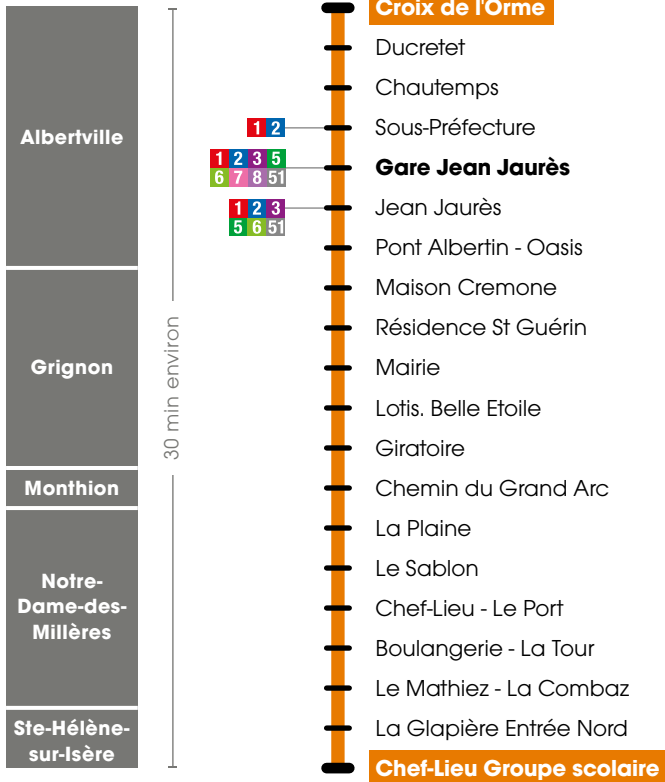

Albertville Gare Jean Jaurès

Grignon

Monthion

Notre-Dame-des-Millières

Ste-Hélène-sur-Isère Chef-lieu

tra-mobilite.com

© www.dsg-proct.fr - ©Photo : fatolia.com - Edition Juin 2022 - Ne pas jeter sur la voie publique

Légendes

- Terminus
- Arrêt desservi dans les deux sens
- Arrêt desservi dans un seul sens
- Correspondances avec les autres lignes

Arlysère vous simplifie la vie !

Utilisez les lignes du réseau TRA pour tous vos déplacements :

- La ligne 1 au cœur d'Albertville
- La ligne 2 au cœur d'Albertville et vers Gilly/Isère
- La ligne 3 vers Ugine
- La ligne 4 vers Ste Hélène/Isère
- La ligne 5 vers Cevins
- La ligne 6 vers Rognaix
- La ligne 7 vers Grésy/Isère
- La ligne 8 vers Mercury
- La ligne 9 vers Venthon
- La ligne 21 vers Beaufort sur Doron
- La ligne 22 vers Les Saisies
- La ligne 23 vers Notre-Dame de Bellecombe
- La ligne 24 vers La Gieltaz en Aravis
- La ligne Y51 vers Ugine