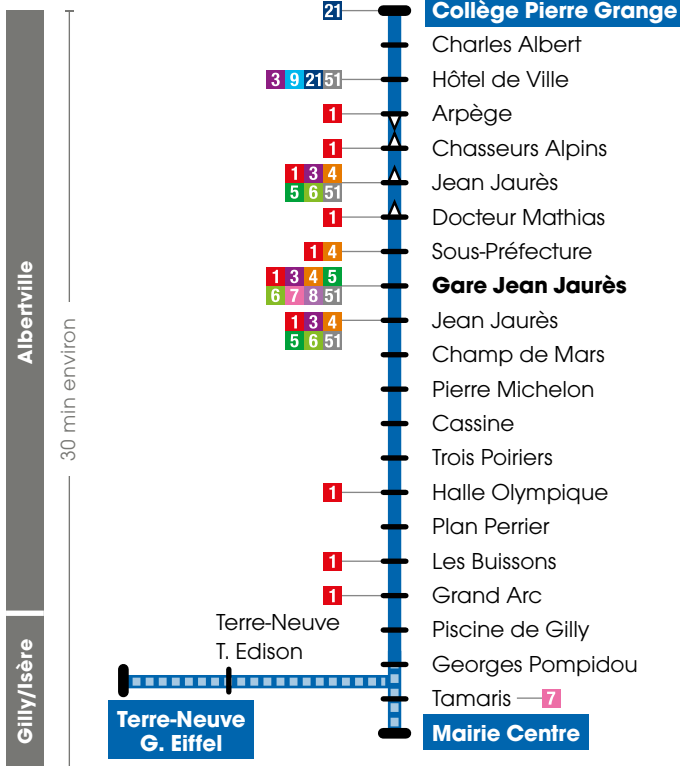

Albertville Gare Jean Jaurès

Gilly-sur-Isère
 Mairie Centre
 Terre-Neuve G. Eiffel

tra-mobilite.com

Albertville Collège Pierre Grange → Gilly-sur-Isère Mairie Centre / Terre-neuve G. Eiffel

Communes	Points d'arrêt	Horaires																		
Albertville	Collège Pierre Grange	6:45	7:25	8:05	8:45	9:25	10:05	10:45	11:25	12:05	12:45	13:25	14:05	14:45	15:25	16:05	16:45	17:25	18:05	18:45
	Charles Albert	6:46	7:26	8:06	8:46	9:26	10:06	10:46	11:26	12:06	12:46	13:26	14:06	14:46	15:26	16:06	16:46	17:26	18:06	18:46
	Hôtel de Ville	6:49	7:29	8:09	8:49	9:29	10:09	10:49	11:29	12:09	12:49	13:29	14:09	14:49	15:29	16:09	16:49	17:29	18:09	18:49
	Arpège	6:50	7:30	8:10	8:50	9:30	10:10	10:50	11:30	12:10	12:50	13:30	14:10	14:50	15:30	16:10	16:50	17:30	18:10	18:50
	Sous-Préfecture	6:51	7:31	8:11	8:51	9:31	10:11	10:51	11:31	12:11	12:51	13:31	14:11	14:51	15:31	16:11	16:51	17:31	18:11	18:51
	Gare Jean Jaurès	6:53	7:33	8:13	8:53	9:33	10:13	10:53	11:33	12:13	12:53	13:33	14:13	14:53	15:33	16:13	16:53	17:33	18:13	18:53
	Jean Jaurès	6:54	7:34	8:14	8:54	9:34	10:14	10:54	11:34	12:14	12:54	13:34	14:14	14:54	15:34	16:14	16:54	17:34	18:14	18:54
	Docteur Mathias	6:56	7:36	8:16	8:56	9:36	10:16	10:56	11:36	12:16	12:56	13:36	14:16	14:56	15:36	16:16	16:56	17:36	18:16	18:56
	Sous-Préfecture	6:58	7:38	8:18	8:58	9:38	10:18	10:58	11:38	12:18	12:58	13:38	14:18	14:58	15:38	16:18	16:58	17:38	18:18	18:58
	Champ de Mars	7:00	7:40	8:20	9:00	9:40	10:20	11:00	11:40	12:20	13:00	13:40	14:20	15:00	15:40	16:20	17:00	17:40	18:20	19:00
	Pierre Michelin	7:01	7:41	8:21	9:01	9:41	10:21	11:01	11:41	12:21	13:01	13:41	14:21	15:01	15:41	16:21	17:01	17:41	18:21	19:01
	Cassine	7:03	7:43	8:23	9:03	9:43	10:23	11:03	11:43	12:23	13:03	13:43	14:23	15:03	15:43	16:23	17:03	17:43	18:23	19:03
	Trois Poiriers	7:04	7:44	8:24	9:04	9:44	10:24	11:04	11:44	12:24	13:04	13:44	14:24	15:04	15:44	16:24	17:04	17:44	18:24	19:04
	Halle Olympique	7:06	7:46	8:26	9:06	9:46	10:26	11:06	11:46	12:26	13:06	13:46	14:26	15:06	15:46	16:26	17:06	17:46	18:26	19:06
	Plan Perrier	7:08	7:48	8:28	9:08	9:48	10:28	11:08	11:48	12:28	13:08	13:48	14:28	15:08	15:48	16:28	17:08	17:48	18:28	19:08
	Gilly-sur-Isère	Piscine de Gilly	7:10	7:50	8:30	9:10	9:50	10:30	11:10	11:50	12:30	13:10	13:50	14:30	15:10	15:50	16:30	17:10	17:50	18:30
Georges Pompidou		7:12	7:52	8:32	9:12	9:52	10:32	11:12	11:52	12:32	13:12	13:52	14:32	15:12	15:52	16:32	17:12	17:52	18:32	19:12
Tamaris		7:13		8:33	9:13	9:53	10:33	11:13		12:33		13:53	14:33	15:13	15:53	16:33		17:53		19:13
Mairie Centre		7:16		8:36	9:16	9:56	10:36	11:16		12:36		13:56	14:36	15:16	15:56	16:36		17:56		19:16
Terre-Neuve T. Edison		7:14	7:54	8:34						11:54	12:34	13:14	13:54			16:34	17:14	17:54	18:34	19:14
Terre-Neuve G. Eiffel		7:15	7:55	8:35						11:55	12:35	13:15	13:55			16:35	17:15	17:55	18:35	19:15