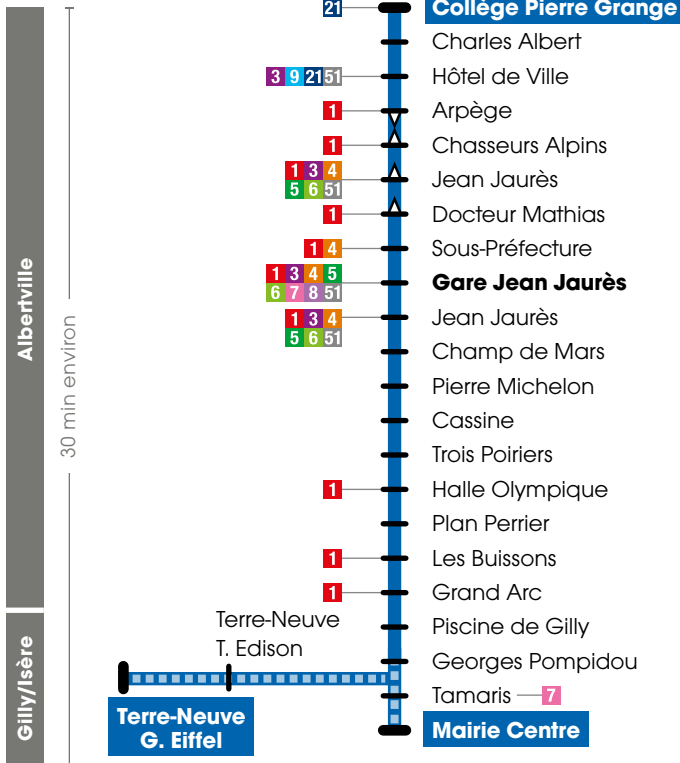

Albertville
Collège Pierre Grange

Albertville Gare Jean Jaurès

Gilly-sur-Isère
Mairie Centre

Terre-Neuve G. Eiffel

tra-mobilite.com

Albertville Collège Pierre Grange → Gilly-sur-Isère Mairie Centre / Terre-neuve G. Eiffel

Communes	Points d'arrêt											
Albertville	Collège Pierre Grange	7:25	8:45	10:05	11:25	12:45	14:05	15:25	16:45	18:05		
	Charles Albert	7:26	8:46	10:06	11:26	12:46	14:06	15:26	16:46	18:06		
	Hôtel de Ville	7:29	8:49	10:09	11:29	12:49	14:09	15:29	16:49	18:09		
	Arpège	7:30	8:50	10:10	11:30	12:50	14:10	15:30	16:50	18:10		
	Sous-Préfecture	7:31	8:51	10:11	11:31	12:51	14:11	15:31	16:51	18:11		
	Gare Jean Jaurès	7:33	8:53	10:13	11:33	12:53	14:13	15:33	16:53	18:13		
	Jean Jaurès	7:34	8:54	10:14	11:34	12:54	14:14	15:34	16:54	18:14		
	Champ de Mars	7:36	8:56	10:16	11:36	12:56	14:16	15:36	16:56	18:16		
	Pierre Michelin	7:38	8:58	10:18	11:38	12:58	14:18	15:38	16:58	18:18		
	Cassine	7:40	9:00	10:20	11:40	13:00	14:20	15:40	17:00	18:20		
	Trois Poiriers	7:41	9:01	10:21	11:41	13:01	14:21	15:41	17:01	18:21		
	Halle Olympique	7:43	9:03	10:23	11:43	13:03	14:23	15:43	17:03	18:23		
	Plan Perrier	7:44	9:04	10:24	11:44	13:04	14:24	15:44	17:04	18:24		
	Les Buissons	7:46	9:06	10:26	11:46	13:06	14:26	15:46	17:06	18:26		
	Grand Arc	7:48	9:08	10:28	11:48	13:08	14:28	15:48	17:08	18:28		
	Gilly-sur-Isère	Piscine de Gilly	7:50	9:10	10:30	11:50	13:10	14:30	15:50	17:10	18:30	
		Georges Pompidou	7:52	9:12	10:32	11:52	13:12	14:32	15:52	17:12	18:32	
Tamaris			9:13	10:33		13:12	14:33	15:53				
Mairie Centre			9:16	10:36		13:14	14:36	15:56				
Terre-Neuve T. Edison		7:54			11:54	13:14			17:14	18:34		
Terre-Neuve G. Eiffel	7:55			11:55	13:15			17:15	18:35			