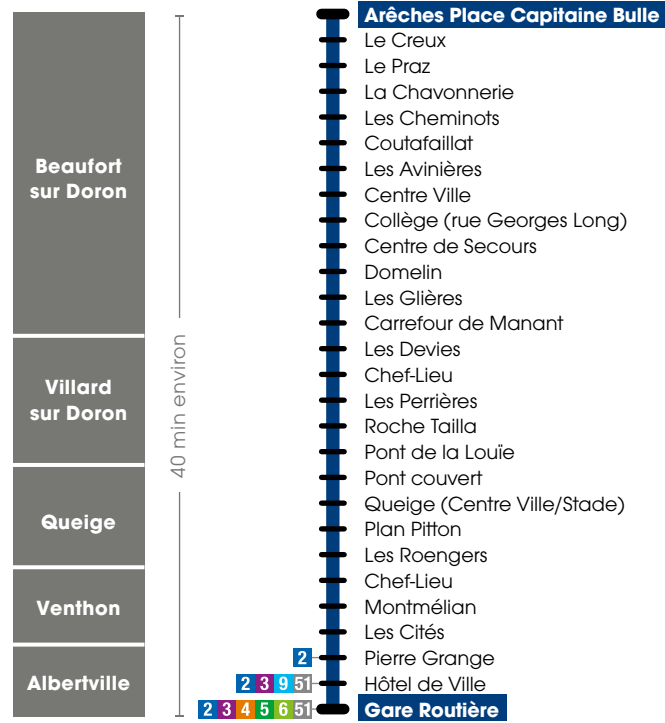

- : Arrêt non desservi

* : Correspondance avec le circuit scolaire 408 en provenance du Lycée R. Perrin à l'arrêt Hôtel de Ville

*** : l'accès au trajet « Arêches Place Capitaine Bulle » vers « Le Planay » est réservé en priorité aux élèves scolarisés à l'école primaire d'Arêches.

GÉOLOCALISER
MON BUS
EN TEMPS RÉEL

21

HORAIRES LIGNE

Du 3 janvier
au 11 février
et du 28 février
au 17 avril 2022

Période Hiver
Scolaire

- Beaufort sur Doron
- Arêches Place Capitaine Bulle
- Villard sur Doron Chef-Lieu
- Queige Centre Ville/Stade
- Venthon Chef-Lieu
- Albertville Gare Routière

tra-mobilite.com

Légendes

- Terminus
- Arrêt desservi dans les deux sens
- Arrêt desservi dans un seul sens
- Correspondances avec les autres lignes

Arlysière vous simplifie la vie !

Utilisez les lignes du réseau TRA pour tous vos déplacements :

- La ligne **1** au cœur d'Albertville
- La ligne **2** au cœur d'Albertville et vers Gilly/Isère
- La ligne **3** vers Ugine
- La ligne **4** vers Ste Hélène/Isère
- La ligne **5** vers Cevins
- La ligne **6** vers Rognaix
- La ligne **7** vers Grésy/Isère
- La ligne **8** vers Mercury
- La ligne **9** vers Venthon
- La ligne **21** vers Beaufort sur Doron
- La ligne **22** vers Les Saisies
- La ligne **23** vers Notre-Dame de Bellecombe
- La ligne **24** vers La Gieltaz en Aravis
- La ligne **Y51** vers Ugine