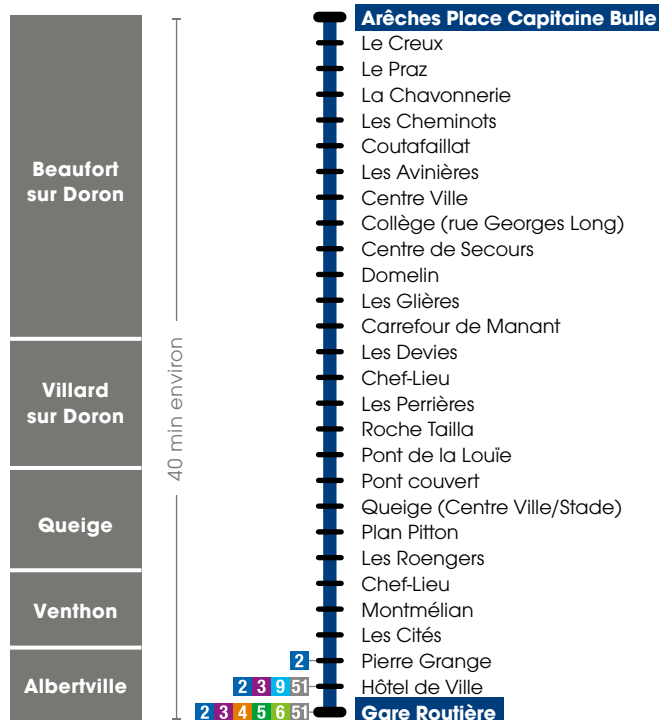

21

HORAIRES LIGNE

Du 18 décembre 2021 au 17 avril 2022

Période Hiver vacances scolaires Zone A & les week-end de la période

- Beaufort sur Doron**
Arêches Place Capitaine Bulle
- Villard sur Doron** Chef-Lieu
- Queige** Centre Ville/Stade
- Venthon** Chef-Lieu
- Albertville** Gare Routière

Beaufort sur Doron Arêches Place Capitaine Bulle → **Albertville** Gare Routière

Communes	Points d'arrêt	Du lundi au vendredi ⁽¹⁾		
Beaufort sur Doron	Arêches Place Capitaine Bulle	7:15	16:25	
	Le Creux	7:16	16:26	
	Le Praz	7:17	16:27	
	La Chavonnerie	7:18	16:28	
	Les Cheminots	7:18	16:28	
	Coutafailat	7:20	16:30	
	Les Avinières	7:22	16:32	
	Centre Ville	07:24	16:34	
	Collège (rue Georges Long)	-	-	
	Centre de Secours	07:25	16:35	
	Domelin	-	-	
	Les Glières	07:25	16:35	
	Villard sur Doron	Carrefour de Manant	7:26	16:36
		Les Devies	7:26	16:36
Chef-Lieu		7:27	16:37	
Les Perrières		7:28	16:38	
Roche Tailla		7:28	16:38	
Queige	Pont de la Louïe	7:29	16:39	
	Pont couvert	7:30	16:40	
	Queige (Centre Ville/Stade)	7:36	16:46	
	Plan Pitton	7:37	16:47	
Venthon	Les Roengers	7:40	16:50	
	Chef-Lieu	7:44	16:54	
	Montmélian	7:46	16:56	
Albertville	Les Cités	7:48	16:58	
	Pierre Grange	-	-	
	Hôtel de Ville	7:50	17:00	
	Gare Routière (quai n°1)	7:55	17:05	