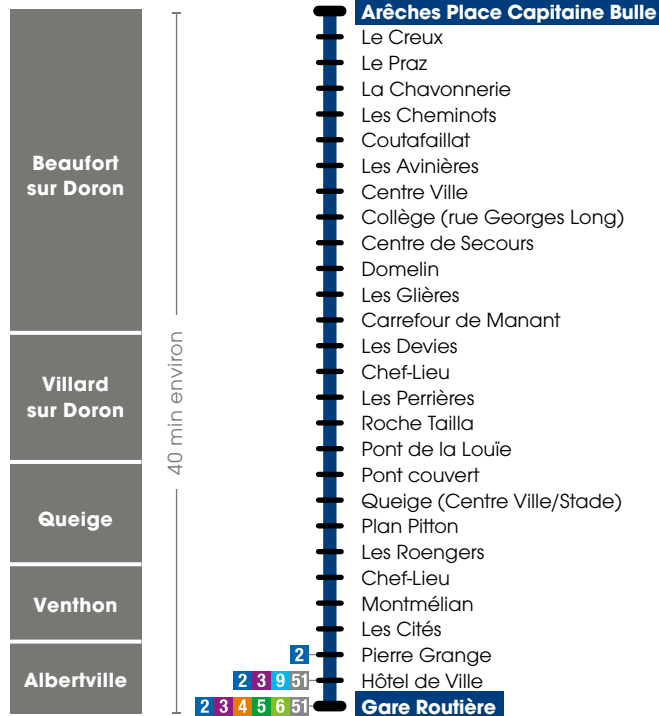

Beaufort sur Doron Arêches Place Capitaine Bulle → Albertville Gare Routière

Communes	Points d'arrêt	Lundi (ou jour de rentrée)		Lundi, Mardi, Mercredi, Jeudi, Vendredi				Lundi, Mardi, Jeudi et Vendredi	Mercredi	Samedi		Lundi, Mardi, Mercredi, Jeudi, Vendredi (1)			
		21 A	21 B	21 C	***										
Beaufort sur Doron	Le Planay					7:40									
	Le Bois					7:40									
	Rafour					7:41									
	Les Efforges					7:42									
	L'Argentine					7:45									
	Arêches Place Capitaine Bulle	6:15	6:35	6:35	6:40	7:55	13:00	16:25		12:10	8:30	17:20	7:15	16:25	
	Le Creux	6:16	6:36	6:36	6:41	7:56	13:01	16:26		12:11	8:31	17:21	7:16	16:26	
	Le Praz	6:17	6:37	6:37	6:42	7:57	13:02	16:27		12:12	8:32	17:22	7:17	16:27	
	La Chavonnerie	6:18	6:38	6:38	6:43	7:59	13:04	16:28		12:14	8:34	17:23	7:18	16:28	
	Les Cheminots	6:18	6:38	6:38	6:43	7:59	13:04	16:28		12:14	8:34	17:23	7:18	16:28	
	Coutaillaat	6:20	6:40	6:40	6:45	8:02	13:07	16:30		12:17	8:36	17:25	7:20	16:30	
	Les Avinières	6:22	6:42	6:42	6:47	8:05	13:10	16:32		12:20	8:38	17:27	7:22	16:32	
	Centre Ville	6:24	6:45	6:45	6:49	8:07	13:14	16:34		12:24	8:40	17:29	07:24	16:34	
	Villard sur Doron	Collège (rue Georges Long)	-	-	-	-	8:10	13:15	16:34**	16:35	12:25	-	-	-	-
Centre de Secours		6:25	6:46	6:46	6:50	8:11	13:16	16:35	-	12:26	8:41	17:30	07:25	16:35	
Domelin		6:26	6:47	6:47	6:51	8:12	13:17	-	-	12:27	-	-	-	-	
Les Glières		6:28	6:48	6:48	6:53	8:14	13:19	16:35	-	12:29	8:42	17:30	07:25	16:35	
Carrefour de Manant		6:28	6:49	6:49	6:54	8:14	13:19	16:36	16:43	12:29	8:44	17:31	7:26	16:36	
Les Devies		6:28	6:49	6:49	6:55	8:14	13:19	16:36	16:44	12:29	8:45	17:31	7:26	16:36	
Chef-Lieu		6:30	6:51	6:51	6:57	8:16	13:21	16:37	16:46	12:31	8:46	17:32	7:27	16:37	
Queige	Les Perrières	6:31	6:52	6:52	6:58	8:17	13:22	16:38	16:47	12:32	8:47	17:33	7:28	16:38	
	Roche Tailla	6:31	6:52	6:52	6:59	8:17	13:22	16:38	16:47	12:32	8:48	17:34	7:28	16:38	
	Pont de la Louïe	6:32	6:53	6:53	6:59	8:18	13:23	16:39	16:48	12:33	8:49	17:35	7:29	16:39	
	Pont couvert	6:33	6:54	6:54	7:00	8:19	13:24	16:40	16:50	12:34	18:51	17:36	7:30	16:40	
Venthon	Queige (Centre Ville/Stade)	6:35	6:58	6:58	7:04	8:22	13:27	16:46	16:53	12:37	8:53	17:41	7:36	16:46	
	Plan Pitton	6:36	6:59	6:59	7:05	8:23	13:28	16:47	16:54	12:38	8:54	17:42	7:37	16:47	
	Les Roengiers	6:39	7:02	7:02	7:08	8:26	13:31	16:50	16:57	12:41	8:57	17:45	7:40	16:50	
Albertville	Chef-Lieu	6:42	7:09	7:09	7:14	8:30	13:35	16:54	17:01	12:45	9:04	17:49	7:44	16:54	
	Montmélian	6:44	7:10	7:10	7:16	8:32	13:37	16:56	17:03	12:47	9:05	17:51	7:46	16:56	
Albertville	Les Cités	6:46	7:11	7:11	7:18	8:33	13:38	16:58	17:04	12:48	9:06	17:52	7:48	16:58	
	Pierre Grange	-	-	-	7:20	-	-	-	17:05	-	-	-	-	-	
	Hôtel de Ville	-	7:15	7:15	7:25	8:36	13:41	17:00	17:15	12:51	9:10	17:55	7:50	17:00	
	Gare Routière (quai n°1)	6:54	7:25	7:25	-	8:42	13:46	17:05		12:54	9:15	18:00	7:55	17:05	

- : Arrêt non desservi
** : **Vendredi uniquement - Desserte le Collège du Beaufortin - arrêt situé rue Georges Long
21 A | 21 B | 21 C : Service renforcé
(1) : Circule du 23 octobre 2021 au 07 novembre 2021 et du 19 avril 2022 au 1er mai 2022