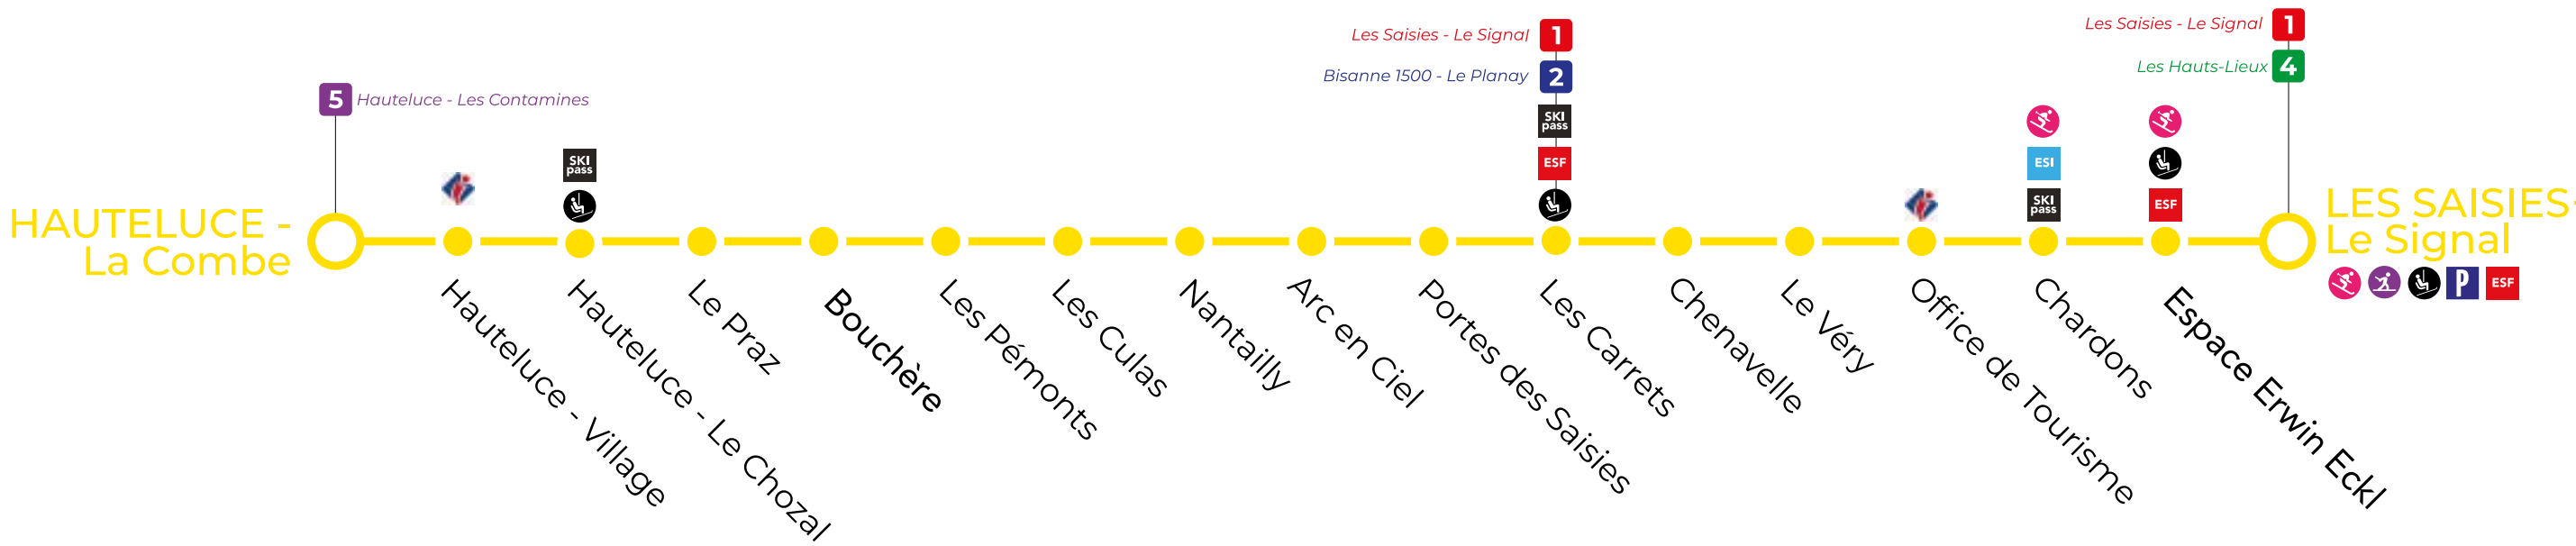

HAUTELUCE VILLAGE LES SAISIES

Centre Station - Le Signal

Correspondance Ligne 5 depuis Hauteluce - Les Contamines arrive à		08:40	09:10	09:40	10:30	11:15	11:45
Hauteluce - Village	Hauteluce - Le Chozal (attention passage à Hauteluce - La Combe avant de remonter aux Saisies)			09:40	10:10	10:45	11:15
	Hauteluce - La Combe	07:55	08:15	08:45	09:15	09:45	10:15
	Hauteluce Village	07:56	08:16	08:46	09:16	09:46	10:16
	Hauteluce - Le Chozal		08:47	09:17			
	Le Praz	08:17	08:48	09:18	09:47	10:17	10:52
	Bouchère	08:18	08:49	09:19	09:48	10:18	10:53
	Les Pémons	08:26	08:56	09:26	09:56	10:26	11:01
	les Culas	08:27	08:57	09:27	09:57	10:27	11:02
	Nantailly	08:29	08:59	09:29	09:59	10:29	11:04
	Arc en Ciel	08:30	09:00	09:30	10:00	10:30	11:05
Les Carrets	Portes des Saisies	08:31	09:01	09:31	10:01	10:31	11:06
	Les Carrets	08:35	09:05	09:35	10:05	10:35	11:10
	Chenavelle	08:36	09:06	09:36	10:06	10:36	11:11
	Le Very	08:37	09:07	09:37	10:07	10:37	11:12
	Office de Tourisme	08:38	09:08	09:38	10:08	10:38	11:13
	Chardons	08:39	09:09	09:39	10:09	10:39	11:14
	Espace Erwin-Eckl	08:40	09:10	09:40	10:10	10:40	11:15
	Les Saisies - Le Signal	08:15	08:45	09:15	09:45	10:15	10:45

du dimanche au vendredi du
19/12/21 au 7/01/22 et du
30/01/22 au 11/03/22

Correspondance Ligne 5 depuis Hauteluce - Les Contamines arrive à		12:15	13:45	14:30	15:45	16:15	17:15	17:45
Hauteluce - Village	Hauteluce - Le Chozal (attention passage à Hauteluce - La Combe avant de remonter aux Saisies)	12:15	12:45	13:15	13:45	14:45	15:45	16:45
	Hauteluce - La Combe	12:20	12:50	13:20	13:50	14:50	15:50	16:20
	Hauteluce Village	12:21	12:51	13:21	13:51	14:51	15:51	16:21
	Hauteluce - Le Chozal							
	Le Praz	12:22	12:52	13:22	13:52	14:52	15:52	16:22
	Bouchère	12:23	12:53	13:23	13:53	14:53	15:53	16:23
	Les Pémons	12:31	13:01	13:31	14:01	15:01	16:01	16:31
	les Culas	12:32	13:02	13:32	14:02	15:02	16:02	16:32
	Nantailly	12:34	13:04	13:34	14:04	15:04	16:04	16:34
	Arc en Ciel	12:35	13:05	13:35	14:05	15:05	16:05	16:35
Les Carrets	Portes des Saisies	12:36	13:06	13:36	14:06	15:06	16:06	16:36
	Les Carrets	12:40	13:10	13:40	14:10	15:10	16:10	16:40
	Chenavelle	12:41	13:11	13:41	14:11	15:11	16:11	16:41
	Le Very	12:42	13:12	13:42	14:12	15:12	16:12	16:42
	Office de Tourisme	12:43	13:13	13:43	14:13	15:13	16:13	16:43
	Chardons	12:44	13:14	13:44	14:14	15:14	16:14	16:44
	Espace Erwin-Eckl	12:45	13:15	13:45	14:15	15:15	16:15	16:45
	Les Saisies - Le Signal	12:50	13:20	13:50	14:20	15:20	16:20	16:50