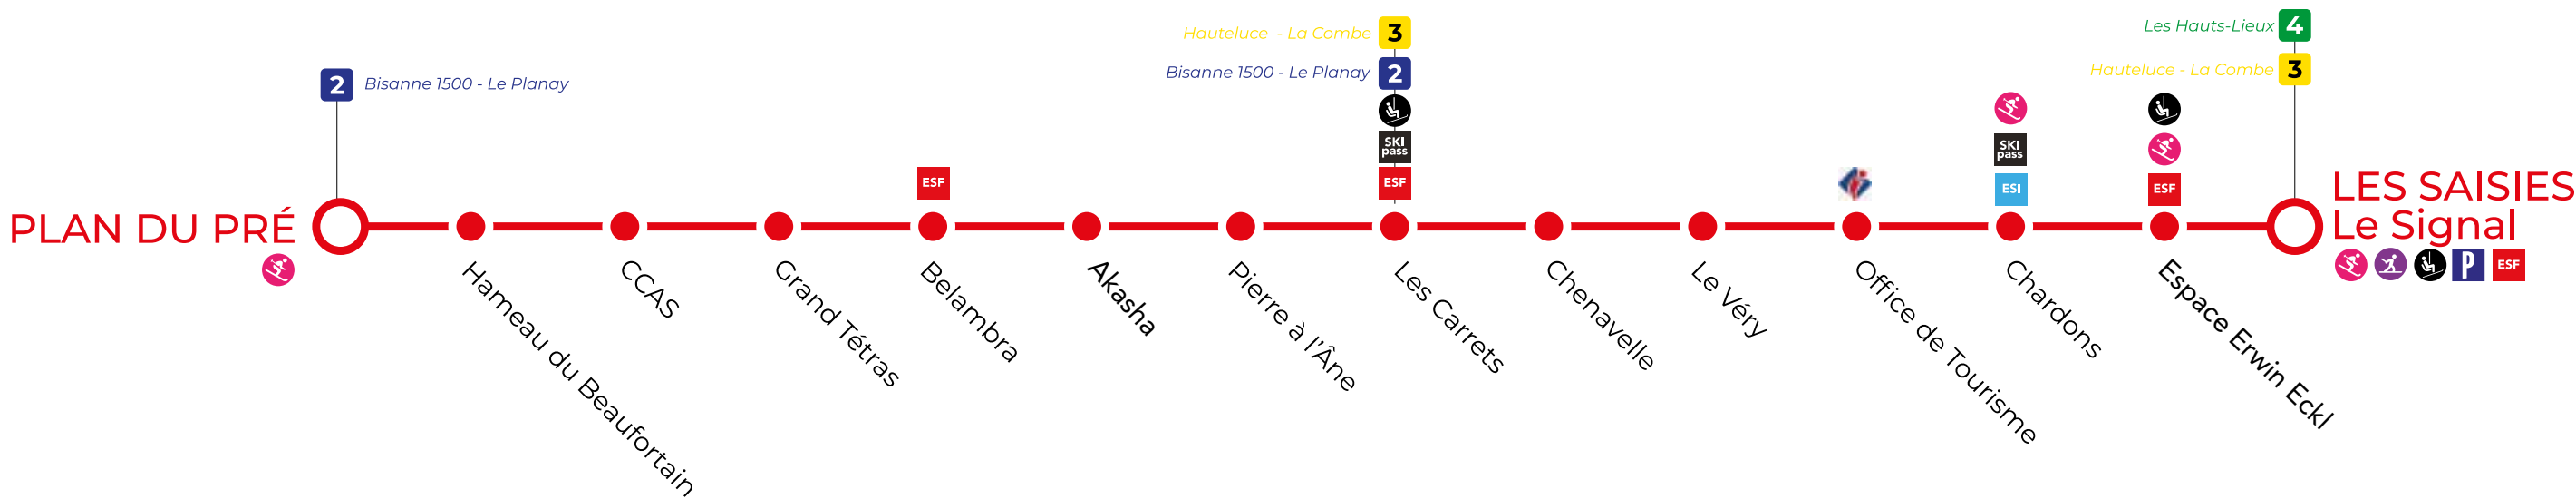

🇫🇷 Point informations

DÉPART COURS ECOLE DE SKI

ESF Ecole de Ski Française

ESI Ecole de Ski Internationale

ESS Ecorider Ski School

Ruelle → Domaine skiable des Contamines

LES SAISIES

Centre Station - Le Signal

PLAN DU PRÉ

Quartier de la Forêt

PLAN DU PRÉ

Quartier de la Forêt

LES SAISIES

Centre Station - Le Signal

Quartier de la Forêt	Correspondance Ligne 2 depuis Bisanne 1500 Station arrive à	08:30	09:10	09:50	10:50	11:30	12:10	12:50	13:30						
	PLAN DU PRÉ	08:20	08:40	09:00	09:20	09:40	10:00	10:20	11:00	11:20	11:40	12:00	12:20	13:00	13:40
	Le Hameau du Beaufortain	08:21	08:41	09:01	09:21	09:41	10:01	10:21	11:01	11:21	11:41	12:01	12:21	13:01	13:41
	CCAS	08:22	08:42	09:02	09:22	09:42	10:02	10:22	11:02	11:22	11:42	12:02	12:22	13:02	13:42
	Grand Tétras	08:23	08:43	09:03	09:23	09:43	10:03	10:23	11:03	11:23	11:43	12:03	12:23	13:03	13:43
	Belambra	08:23	08:43	09:03	09:23	09:43	10:03	10:23	11:03	11:23	11:43	12:03	12:23	13:03	13:43
	Akasha	08:24	08:44	09:04	09:24	09:44	10:04	10:24	11:04	11:24	11:44	12:04	12:24	13:04	13:44
	Pierre à l'Âne	08:25	08:45	09:05	09:25	09:45	10:05	10:25	11:05	11:25	11:45	12:05	12:25	13:05	13:45
Les Carrets	Correspondance Ligne 2 depuis Bisanne 1500 Station arrive à	08:40	09:20	10:00	11:00	11:40	12:20	13:00	13:40						
	LES CARRETS	08:28	08:48	09:08	09:28	09:48	10:08	10:28	11:08	11:28	11:48	12:08	12:28	13:08	13:48
Centre-Station	Chenavelle	08:29	08:49	09:09	09:29	09:49	10:09	10:29	11:09	11:29	11:49	12:09	12:29	13:09	13:49
	Le Very	08:30	08:50	09:10	09:30	09:50	10:10	10:30	11:10	11:30	11:50	12:10	12:30	13:10	13:50
	Office de Tourisme	08:31	08:51	09:11	09:31	09:51	10:11	10:31	11:11	11:31	11:51	12:11	12:31	13:11	13:51
	Chardons	08:32	08:52	09:12	09:32	09:52	10:12	10:32	11:12	11:32	11:52	12:12	12:32	13:12	13:52
	Espace Erwin-Eckl	08:33	08:53	09:13	09:33	09:53	10:13	10:33	11:13	11:33	11:53	12:13	12:33	13:13	13:53
LES SAISIES - LE SIGNAL		08:38	08:58	09:18	09:38	09:58	10:18	10:38	11:18	11:38	11:58	12:18	12:38	13:18	13:58