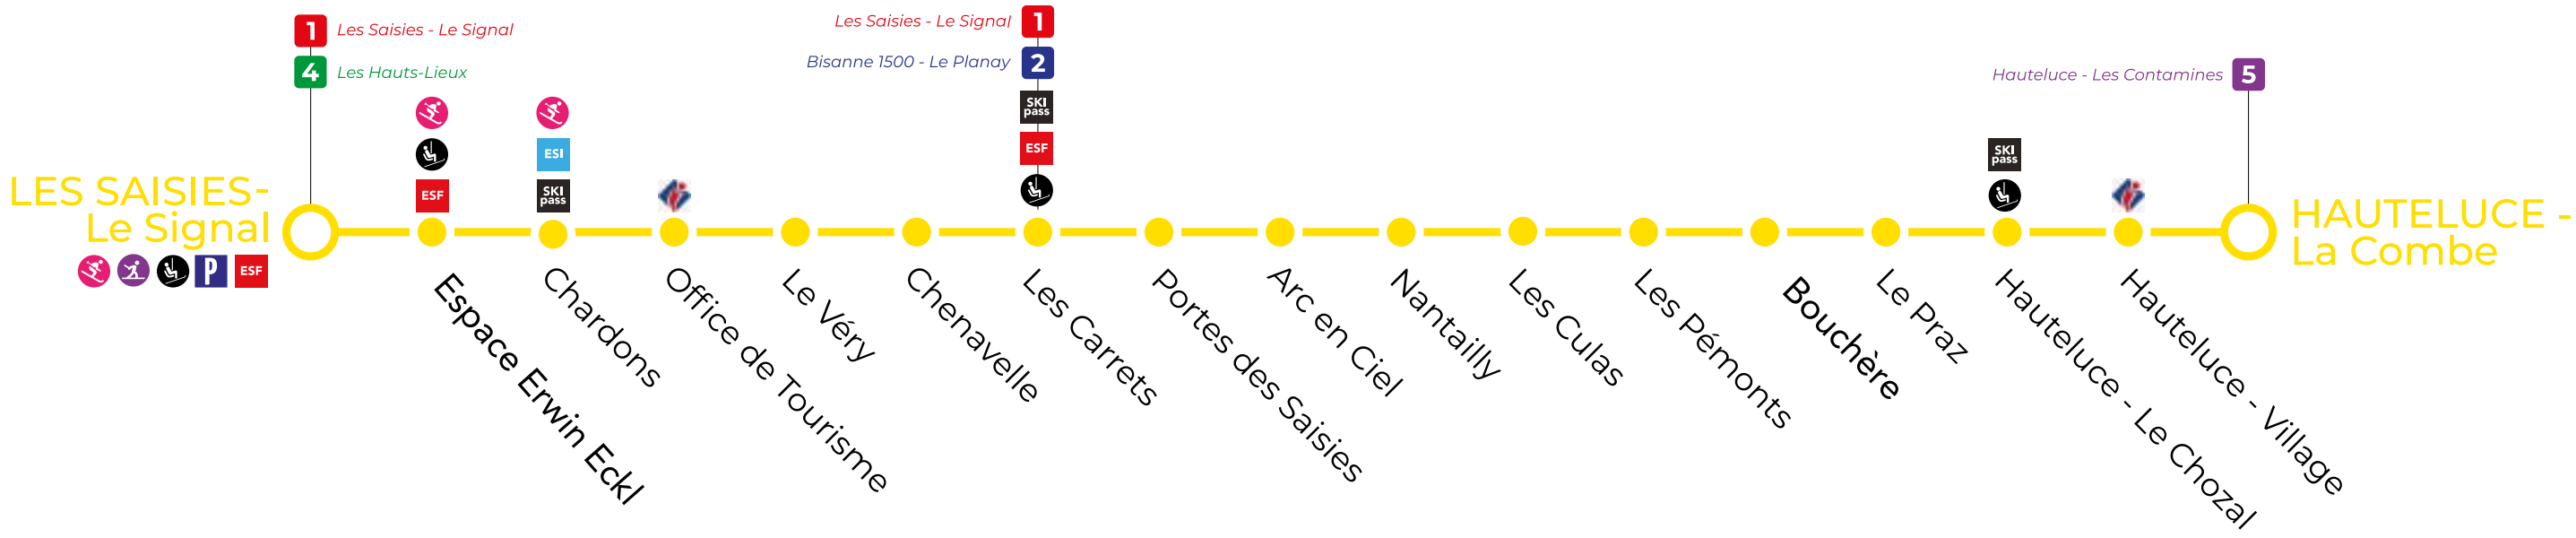

LES SAISIES ► HAUTELUCE VILLAGE

Centre Station - Le Signal via Les Carrets

du dimanche au vendredi du
19/12/21 au 7/01/22 et du
30/01/22 au 11/03/22

	Les Saisies - Le Signal	08:15	08:45	09:15	09:45	10:20	10:50	11:20	11:50	12:20
Centre Station	Les Saisies - Le Signal									
	Le Signal	08:16	08:46	09:16	09:46	10:21	10:51	11:21	11:51	12:21
	Espace Erwin-Eckl	08:17	08:47	09:17	09:47	10:22	10:52	11:22	11:52	12:22
	Chardons	08:18	08:48	09:18	09:48	10:23	10:53	11:23	11:53	12:23
	Office de Tourisme	08:19	08:49	09:19	09:49	10:24	10:54	11:24	11:54	12:24
	Le Very	08:20	08:50	09:20	09:50	10:25	10:55	11:25	11:55	12:25
Les Carrets	Chenavelle	08:21	08:51	09:21	09:51	10:26	10:56	11:26	11:56	12:26
	Les Carrets	08:23	08:53	09:23	09:53	10:28	10:58	11:28	11:58	12:28
	Portes des Saisies	08:24	08:54	09:24	09:54	10:29	10:59	11:29	11:59	12:29
	Arc en ciel	08:25	08:55	09:25	09:55	10:30	11:00	11:30	12:00	12:30
	Nantailly	08:26	08:56	09:26	09:56	10:31	11:01	11:31	12:01	12:31
	Les Culas	08:27	08:57	09:27	09:57	10:32	11:02	11:32	12:02	12:32
	Les Pémonts	08:32	09:02	09:32	10:02	10:37	11:07	11:37	12:07	12:37
Hauteluce Village	Bouchère	08:35	09:05	09:35	10:05	10:40	11:10	11:40	12:10	12:40
	Le Praz	08:36	09:06	09:36	10:06	10:41	11:11	11:41	12:11	12:41
	Hauteluce - Le Chozal			09:40	10:10	10:45	11:15	11:45	12:15	12:45
	Hauteluce Village	08:41	09:11	09:41	10:11	10:46	11:16	11:46	12:16	12:46
	Hauteluce - La Combe	08:45	09:15	09:45	10:15	10:50	11:20	11:50	12:20	12:50
	Correspondance Ligne 5 vers Hauteluce - Les Contamines part à	08:48	09:18	09:48		10:53	11:23	11:53