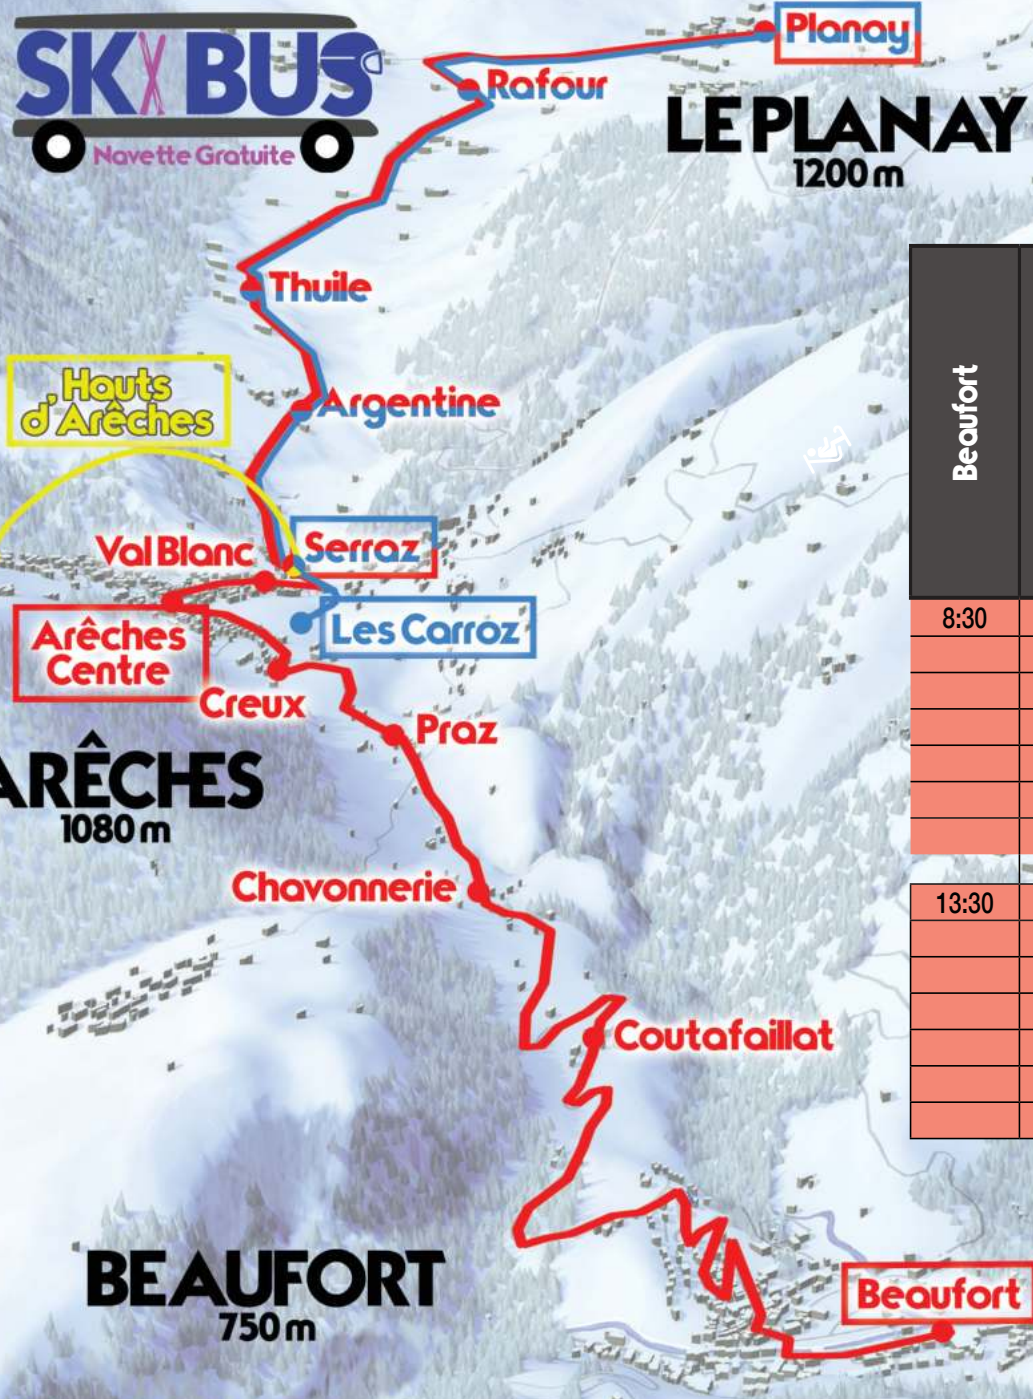

Samedi 18 Décembre 2021

Beaufort	Arêches Centre (place capitaine Bulle)	Les Carroz (Clé des Cimes)	Lo Serraz (GrandMont)	Le Planay
8:30	8:45		8:47	9:00
	9:15		9:17	9:30
	9:45		9:47	10:00
	10:15		10:17	10:30
	10:45		10:47	11:00
	11:15		11:17	11:30
	11:45		11:47	12:00
13:30	13:45		13:47	14:00
	14:15		14:17	14:30
	14:45		14:47	15:00
	15:15		15:17	15:30
	15:45		15:47	16:00
	16:15		16:17	16:30
	16:45		16:47	17:00

Le Planay	Lo Serraz (GrandMont)	Les Carroz (Clé des Cimes)	Arêches Centre (place capitaine Bulle)	Beaufort
9:00	9:07		9:15	
9:30	9:37		9:45	
10:00	10:07		10:15	
10:30	10:37		10:45	
11:00	11:07		11:15	
11:30	11:37		11:45	
12:00	12:07		12:15	12:30
14:00	14:07		14:15	
14:30	14:37		14:45	
15:00	15:07		15:15	
15:30	15:37		15:45	
16:00	16:07		16:15	
16:30	16:37		16:45	
17:10	17:17		17:25	17:40

Du Dimanche 19 Décembre 2021 au Vendredi 31 Décembre 2021

Les Hauts d'Arêches	La Serraz (GrandMont)	La Serraz (GrandMont)	Les Hauts d'Arêches
8:30	8:45	8:45	9:00
9:00	9:15	9:15	9:30
9:30	9:45		
		12:00	12:15
12:15	12:30	12:30	12:45
13:30	13:45	13:45	14:00
14:00	14:15		
		16:30	16:45
16:45	17:00	17:00	17:15

Beaufort	Arêches Centre (place capitaine Bule)	Les Carroz (Clé des Cimes)	La Serraz (GrandMont)	Le Planay
	8:30	08:30	8:31	8:45
8:30	8:45		8:32	8:45
		09:00	8:47	9:00
	9:00		9:01	9:15
	9:15		9:02	9:15
		09:30	9:17	9:30
			9:31	9:45
	9:30		9:32	9:45
		10:00	10:01	10:15
	10:00		10:02	10:15
		10:30	10:31	10:45
10:15	10:30		10:32	10:45
		11:00	11:01	11:15
	11:00		11:02	11:15
		11:30	11:31	11:45
	11:30		11:32	11:45
		12:00	12:01	12:15
	12:00		12:02	12:15
	12:10		12:12	12:25