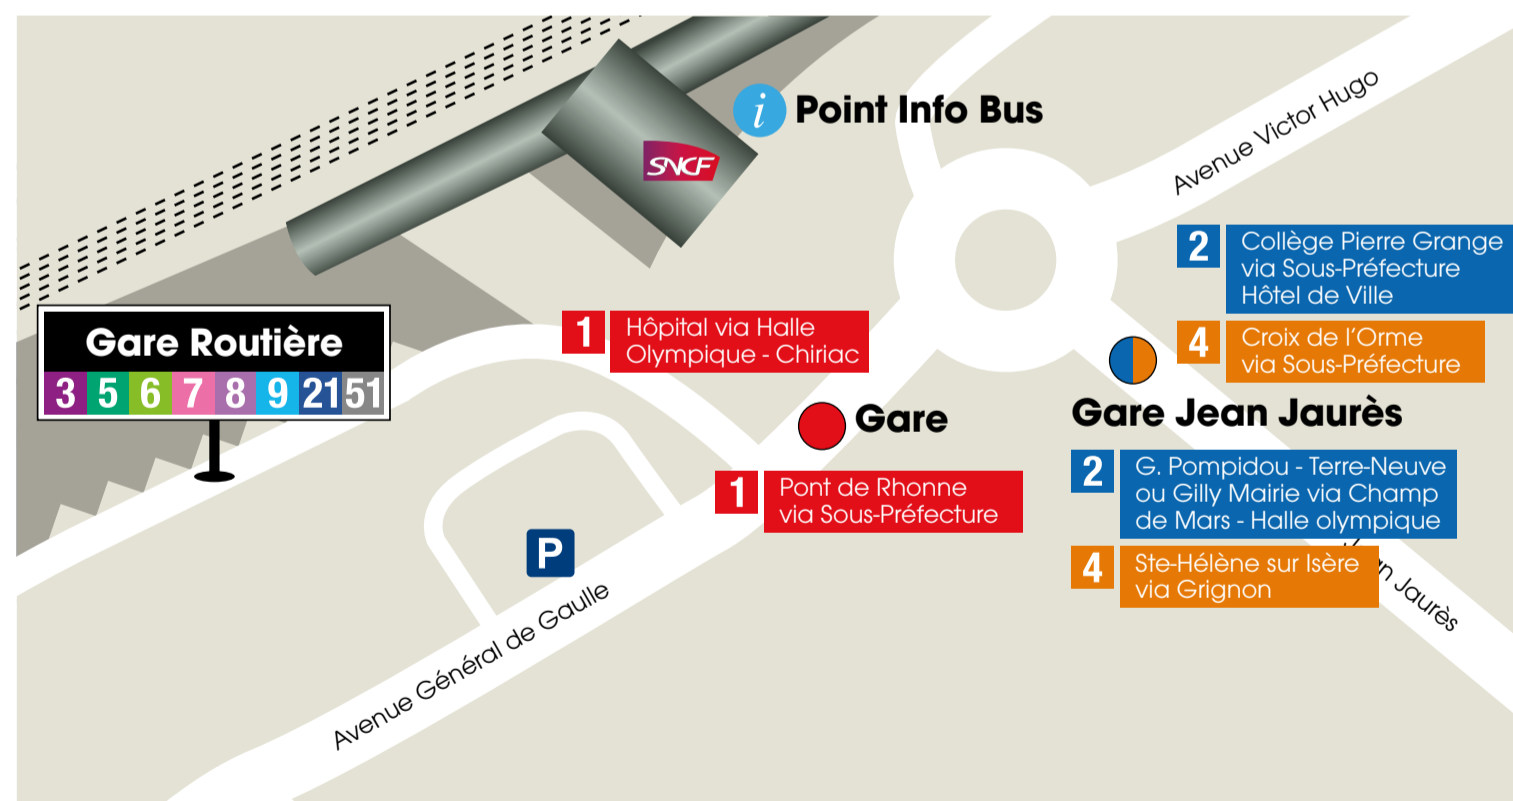

PLAN RÉSEAU 2019 • 2020

À partir du 2 septembre 2019

Arlysière
UNE AGGLO
à votre service

MON BUS
EN TEMPS RÉEL

Transports Région Arlysière

TARIFS

À compter du 1er septembre 2019

	Point Info Bus	E-boutique	Dépositaires	À bord
Ticket unitaire				1,40 €
Carnet de 10 tickets	11,20 €	11,20 €	11,20 €	4,20 €
Pass Journée	22,00 €⁽²⁾	22,00 €		
Pass Mensuel Eco⁽¹⁾⁽²⁾	16,00 €			
Pass Annuel Eco⁽²⁾	220,00 €⁽³⁾	220,00 €		
Pass Annuel Eco⁽¹⁾⁽²⁾	110,00 €			
Pass Annuel Scolaire Eco⁽¹⁾	165,00 €⁽⁴⁾	165,00 €⁽⁴⁾		
Pass Annuel Scolaire Eco⁽¹⁾	110,00 €⁽⁴⁾	110,00 €⁽⁴⁾		
Pass Annuel Solidaire⁽¹⁾	10,00 €⁽³⁾			

Duplicata : abo mensuel 5 € - abo annuel 15 €
⁽¹⁾ Conditions aux Point Info Bus et sur internet www.tra-mobilite.com
⁽²⁾ Prime transport : prise en charge de 50% par l'employeur
⁽³⁾ +3 € de frais de dossier si titre vendu au Point Info Bus
⁽⁴⁾ Réservé aux scolaires - Abonnement ayant une validité fixe de septembre à juillet - En vente au prix du tarif Eco sur tra-mobilite.com lors des inscriptions de la rentrée scolaire entre mai et juillet

Le « tarif Eco » est consenti :

- aux jeunes de moins de 18 ans
- aux scolaires, étudiants, apprentis
- aux stagiaires de la formation professionnelle
- aux demandeurs d'emploi
- aux personnes handicapées à plus de 50 %
- les bénéficiaires de la Prime d'activité

Le « Pass Annuel Solidaire » est consenti :

- aux enfants de moins de 4 ans
- aux bénéficiaires « RSA » et « ASS »
- aux personnes de plus de 62 ans non-imposables
- aux personnes invalides de guerre

Validité des titres de transport :

- Les « Pass » Journée, Mensuel, Annuel sont valables de date à date.
- Le Pass Annuel Solidaire est valable du 1er janvier au 31 décembre.
- Le Ticket unitaire et celui vendu par carnet de 10 sont valables une heure sur tout le réseau correspondance comprise.

Ligne « Alti » 21