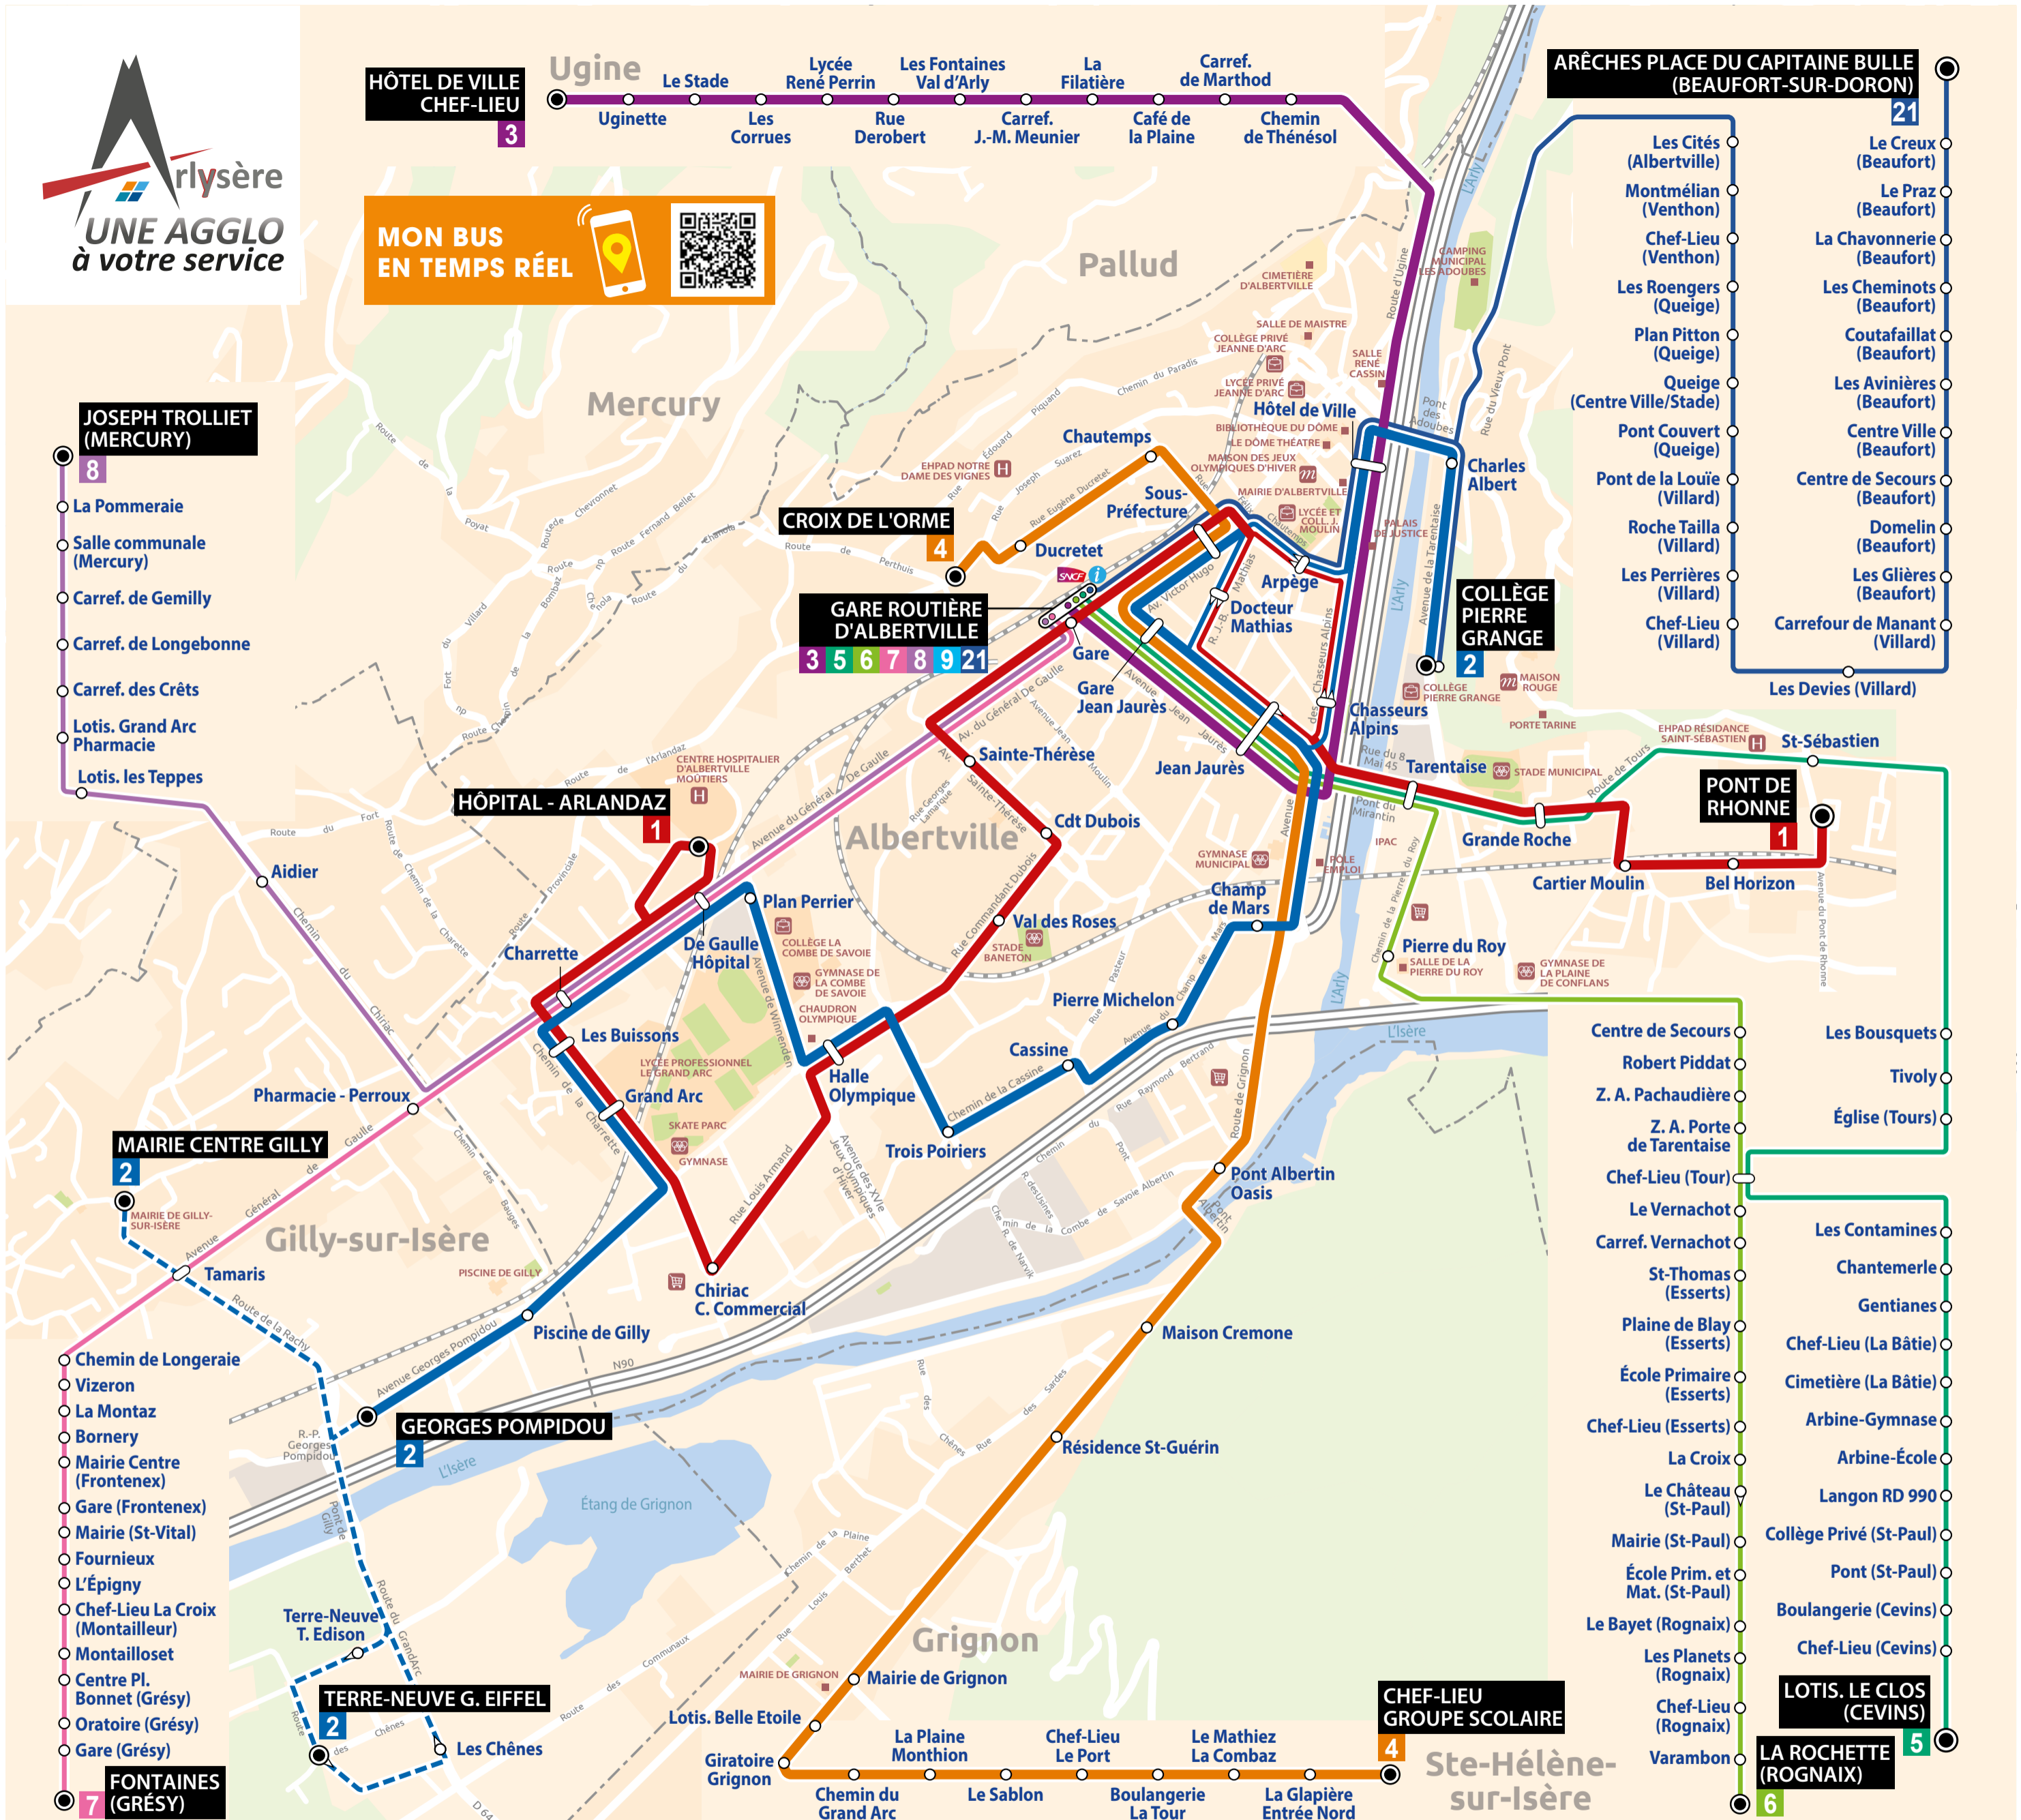

Utilisez les lignes du réseau TRA pour tous vos déplacements :

- La ligne 1 au cœur d'Albertville
- La ligne 2 au cœur d'Albertville et vers Gilly/Isère
- La ligne 3 vers Ugine
- La ligne 4 vers Ste Hélène/Isère
- La ligne 5 vers Cevins
- La ligne 6 vers Rognaix
- La ligne 7 vers Grésy/Isère
- La ligne 8 vers Mercury
- La ligne 9 vers Venthon
- La ligne 21 vers Beaufort sur Doron
- La ligne 51 vers Ugine

Prenez le bus
ou louez un vélo
**c'est un jeu
d'enfant !**

Location de vélos
à assistance
électrique

www.tra-mobilite.com

Plus d'infos sur
tra-mobilite.com

MON BUS EN TEMPS RÉEL

Lignes «Major»

- 1** HÔPITAL - ARLANDAZ ↔ PONT DE RHONNE
- 2** COLLÈGE PIERRE GRANGE ↔ GEORGES POMPIDOU / GILLY MAIRIE / TERRE-NEUVE
- 3** GARE ROUTIÈRE D'ALBERTVILLE ↔ HÔTEL DE VILLE - CHEF-LIEU (UGINE)
- 4** CHEF-LIEU GR. SCOL. (STE HÉLÈNE) ↔ CROIX DE L'ORME

Lignes «Proxy»

- 5** GARE ROUTIÈRE D'ALBERTVILLE ↔ LOTIS. LE CLOS (CEVINS)
- 6** GARE ROUTIÈRE D'ALBERTVILLE ↔ LA ROCHETTE (ROGNAIX)
- 7** GARE ROUTIÈRE D'ALBERTVILLE ↔ FONTAINES (GRÉSY)

Lignes «Alti»

- 8** GARE ROUTIÈRE D'ALBERTVILLE ↔ JOSEPH TROLLIET (MERCURY)
- 9** GARE ROUTIÈRE D'ALBERTVILLE ↔ VENTHON. Ligne 9 uniquement le jeudi matin, jour de marché à Albertville
- 21** GARE ROUTIÈRE D'ALBERTVILLE ↔ ARÈCHES PLACE DU CAPITAINE BULLE (BEAUFORT-SUR-FORON)

Légende

- Arrêt desservi dans les deux sens
- ◐ Arrêt desservi dans un seul sens
- ◌ Correspondance
- Terminus
- Desserte à certaines heures uniquement
- - - Limite communale
- 🗺 Office de tourisme
- 🚉 Gare SNCF
- ℹ Point Info bus
- 🅇 Parking-relais
- 🅇 Parking
- 🏫 Établissement scolaire
- 🎓 Enseignement supérieur
- 🛒 Centre commercial
- 🏛 Musée
- 🏊 Équipement sportif
- 🏥 Hôpital, clinique
- 🏠 Autre équipement