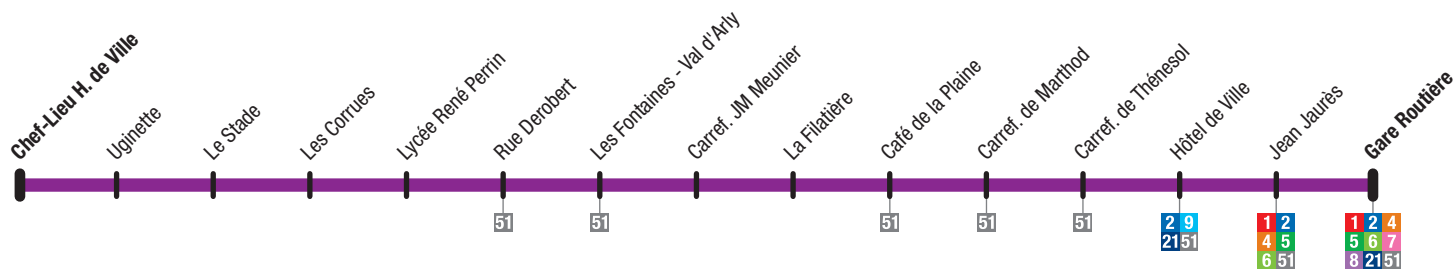

Toutes Périodes Lundi à Vendredi (sauf jours fériés)

Communes	Points d'arrêt	Horaires																					
		3	3	51	3	3	51	51	51	3	51	3	51	51⁽²⁾	3	51	3	51	51	3	51	3	
Ugine	Outrechaise			7:09			9:19	11:19	12:44		13:34		15:19	16:19		17:14		17:54	18:54		19:27	21:09	
	Soney			7:10			9:20	11:20	12:45		13:35		15:20	16:20		17:15		17:55	18:55		19:28	21:10	
	Chef-Lieu H. de Ville	6:00	6:50		7:58	9:02					12:50	13:55			16:35	17:45				18:55		21:35	
	Uginette	6:02	6:52		8:00	9:04					12:52	13:57			16:37	17:47				18:57		21:37	
	Le Stade	6:03	6:53		8:01	9:05					12:53	13:58			16:38	17:48				18:58		21:37	
	Les Corrues	6:05	6:55		8:03	9:07					12:55	14:00			16:40	17:50				19:00		21:38	
	Lycée René Perrin	6:07	6:57		8:05	9:09					12:57	14:02			16:42	17:52				19:02		21:39	
	Rue Derobert	6:09	6:59	7:13	8:07	9:11	9:23	11:23	12:48	12:59	13:38	14:04	15:23	16:23	16:44	17:18	17:54	17:58	18:58	19:04	19:30	21:12	21:41
	Les Fontaines - Val d'Arly	6:10	7:00	7:15	8:08	9:12	9:25	11:25	12:50	13:00	13:40	14:05	15:25	16:25	16:45	17:20	17:55	18:00	19:00	19:05	19:32	21:14	21:42
Carref. JM Meunier	6:11	7:01		8:09	9:13					13:01	14:06			16:46	17:56				19:06		21:44		
Marthod	La Filatière	6:12	7:02		8:10	9:14				13:02	14:07			16:47	17:57				19:07		21:46		
	Café de la Plaine	6:14	7:04	7:18	8:13	9:16	9:28	11:28	12:53	13:05	13:43	14:10	15:28	16:28	16:50	17:23	18:00	18:03	19:03	19:09	19:35	21:15	21:49
	Carref. De Marthod	6:16	7:06	7:20	8:14	9:18	9:30	11:30	12:55	13:06	13:45	14:11	15:30	16:30	16:51	17:25	18:01	18:05	19:05	19:11	19:37	21:17	21:51
Thénésol	Carref. de Thénésol	6:18	7:08	7:23	8:16	9:20	9:31	11:31	12:56	13:08	13:46	14:13	15:31	16:31	16:53	17:26	18:03	18:09	19:06	19:13	19:38	21:18	21:53
	Hôtel de Ville	6:27	7:17	7:30	8:25	9:29	9:35	11:35	13:00	13:17	13:50	14:22	15:35	16:35	17:02	17:35	18:12	18:15	19:10	19:22	19:42	21:22	22:02
Albertville	Jean Jaurès	6:29	7:19	7:32	8:27	9:31	9:37	11:37	13:02	13:19	13:52	14:24	15:37	16:37	17:04	17:37	18:14	18:17	19:12	19:24	19:46	21:26	22:04
	Gare Routière (quai n°2 ou 4)	6:31	7:21	7:35	8:29	9:33	9:40	11:40	13:05	13:21	13:55	14:26	15:40	16:40	17:06	17:40	18:16	18:20	19:15	19:26	19:50	21:30	22:06

⁽²⁾ Sauf Mercredi

Samedis toute l'année (sauf jours fériés)