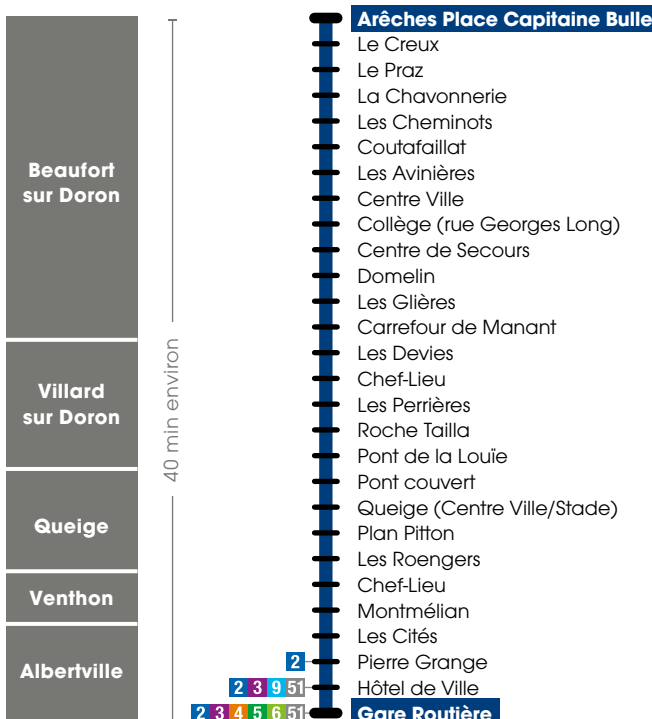

- NOËL (du 21 décembre 2019 au 5 janvier 2020)
- HIVER (du 22 février au 8 mars 2020)
- PRINTEMPS (du 18 avril au 3 mai 2020)

Beaufort sur Doron Arèches Place Capitaine Bulle → Albertville Gare Routière