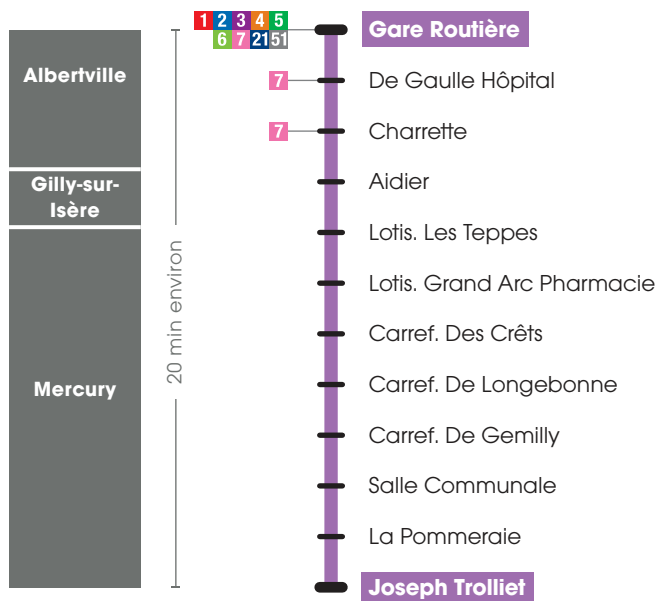

Ligne 8

Vacances 2023/2024	- TOUSSAINT : du 21 octobre au 6 novembre 2023 - NOËL : du 23 décembre 2023 au 8 janvier 2024 - HIVER : du 17 février au 4 mars 2024 - PRINTEMPS : du 13 au 29 avril 2024 - ASCENSION : du 8 au 13 mai 2024 - ÉTÉ : du 6 juillet au 2 septembre 2024	Aucun bus ne circule les jours fériés

Arlysière vous simplifie la vie !

Utilisez les lignes du réseau TRA pour tous vos déplacements :

- La ligne 1 au cœur d'Albertville
- La ligne 2 au cœur d'Albertville et vers Gilly/Isère
- La ligne 3 vers Ugine
- La ligne 4 vers Ste Hélène/Isère
- La ligne 5 vers Cevins
- La ligne 6 vers Rognaix
- La ligne 7 vers Grésy/Isère
- La ligne 8 vers Mercury
- La ligne 21 vers Beaufort sur Doron
- La ligne 22 vers Les Saisies
- La ligne 23 vers Notre-Dame de Bellecombe
- La ligne 24 vers La Giëttaz en Aravis
- La ligne Y51 vers Ugine

Fiches horaires disponibles au **Point Info Bus** (gare d'Albertville), chez les dépositaires, dans les mairies et sur le site www.tra-mobilite.com

Période scolaire Lundi à Vendredi (sauf jours fériés)

Albertville Gare Routière → Mercury Joseph Trolliet

Communes	Points d'arrêt	Horaires			
Albertville	Gare Routière (quai n°8)	7:30	12:20	17:30	18:10
	De Gaulle Hôpital	7:33	12:24	17:33	18:13
	Charrette	7:34	12:25	17:34	18:14
Gilly-sur-Isère	Aidier	7:38	12:29	17:38	18:18
Mercury	Lotis. Les Teppes	7:40	12:31	17:40	18:20
	Lotis. Grand Arc Pharmacie	7:41	12:33	17:41	18:21
	Carref. Des Crêts	7:42	12:34	17:42	18:22
	Carref. De Longebonne	7:44	12:36	17:44	18:24
	Carref. De Gemilly	7:44	12:37	17:44	18:24
	Salle Communale	7:45	12:38	17:45	18:25
	La Pommeraie	7:46	12:39	17:46	18:26
Joseph Trolliet	7:47	12:40	17:47	18:27	

Mercury Joseph Trolliet → Albertville Gare Routière

Communes	Points d'arrêt	Horaires			
Mercury	La Pommeraie	7:05	8:00	13:00	17:50
	Joseph Trolliet	7:06	8:01	13:01	17:51
	Salle Communale	7:07	8:02	13:02	17:52
	Carref. De Gemilly	7:08	8:03	13:03	17:53
	Carref. De Longebonne	7:09	8:03	13:03	17:53
	Carref. Des Crêts	7:11	8:05	13:05	17:55
	Lotis. Grand Arc Pharmacie	7:12	8:06	13:06	17:56
	Lotis. Les Teppes	7:13	8:07	13:07	17:57
	Aidier	7:16	8:09	13:09	17:59
Albertville	Charrette	7:20	8:12	13:12	18:02
	De Gaulle Hôpital	7:21	8:13	13:13	18:03
	Gare Routière (quai n°8)	7:25	8:17	13:17	18:07

Vacances scolaires Lundi à Vendredi (sauf jours fériés)

Albertville Gare Routière → Mercury Joseph Trolliet

Communes	Points d'arrêt	Horaires	
Albertville	Gare Routière (quai n°8)	12:15	17:45
	De Gaulle Hôpital	12:18	17:48
	Charrette	12:19	17:49
Gilly-sur-Isère	Aidier	12:23	17:53
Mercury	Lotis. Les Teppes	12:25	17:55
	Lotis. Grand Arc Pharmacie	12:26	17:56
	Carref. Des Crêts	12:27	17:57
	Carref. De Longebonne	12:29	17:59
	Carref. De Gemilly	12:29	17:59
	Salle Communale	12:30	18:00
	La Pommeraie	12:31	18:01
Joseph Trolliet	12:32	18:02	

Mercury Joseph Trolliet → Albertville Gare Routière