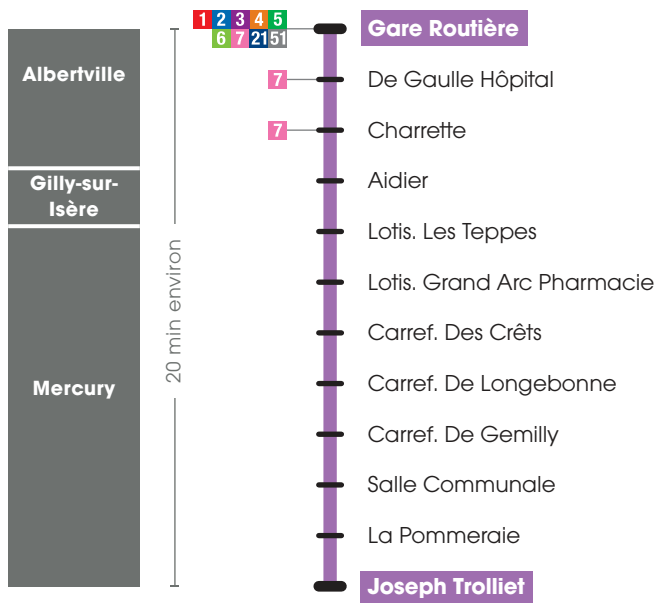

Ligne 8

Vacances 2024/2025	• TOUSSAINT : du 19 octobre au 3 novembre 2024	Aucun bus ne circule les jours fériés.
	• NOËL : du 21 décembre 2024 au 5 janvier 2025	
	• HIVER : du 22 février au 9 mars 2025	
	• PRINTEMPS : du 19 avril au 4 mai 2025	
	• ÉTÉ : du 5 juillet 2025 au jour de rentrée	

Arlysère vous simplifie la vie !

Utilisez les lignes du réseau TRA pour tous vos déplacements :

- La ligne **1** au cœur d'Albertville
- La ligne **2** au cœur d'Albertville et vers Gilly/Isère
- La ligne **3** vers Ugine
- La ligne **4** vers Ste Hélène/Isère
- La ligne **5** vers Cevins
- La ligne **6** vers Rognaix
- La ligne **7** vers Grésy/Isère
- La ligne **8** vers Mercury
- La ligne **21** vers Beaufort sur Doron
- La ligne **22** vers Les Saisies
- La ligne **23** vers Notre-Dame de Bellecombe
- La ligne **24** vers La Gieltaz en Aravis
- La ligne **Y51** vers Ugine

Fiches horaires disponibles au **Point Info Bus** (gare d'Albertville), chez les dépositaires, dans les mairies et sur le site www.tra-mobilite.com

Période scolaire Lundi à Vendredi (sauf jours fériés)

Albertville Gare Routière → Mercury Joseph Troliet

Communes	Points d'arrêt	Horaires			
Albertville	Gare Routière (quai n°8)	7:30	12:20	17:30	18:10
	De Gaulle Hôpital	7:33	12:24	17:33	18:13
	Charrette	7:34	12:25	17:34	18:14
Gilly-sur-Isère	Aidier	7:38	12:29	17:38	18:18
	Lotis. Les Teppes	7:40	12:31	17:40	18:20
Mercury	Lotis. Grand Arc Pharmacie	7:41	12:33	17:41	18:21
	Carref. Des Crêts	7:42	12:34	17:42	18:22
	Carref. De Longebonne	7:44	12:36	17:44	18:24
	Carref. De Gemilly	7:44	12:37	17:44	18:24
	Salle Communale	7:45	12:38	17:45	18:25
	La Pommeraie	7:46	12:39	17:46	18:26
	Joseph Troliet	7:47	12:40	17:47	18:27

Mercury Joseph Troliet → Albertville Gare Routière

Communes	Points d'arrêt	Horaires			
Mercury	La Pommeraie	7:05	8:00	13:00	17:50
	Joseph Troliet	7:06	8:01	13:01	17:51
	Salle Communale	7:07	8:02	13:02	17:52
	Carref. De Gemilly	7:08	8:03	13:03	17:53
	Carref. De Longebonne	7:09	8:03	13:03	17:53
	Carref. Des Crêts	7:11	8:05	13:05	17:55
	Lotis. Grand Arc Pharmacie	7:12	8:06	13:06	17:56
	Lotis. Les Teppes	7:13	8:07	13:07	17:57
Gilly-sur-Isère	Aidier	7:16	8:09	13:09	17:59
	Charrette	7:20	8:12	13:12	18:02
Albertville	De Gaulle Hôpital	7:21	8:13	13:13	18:03
	Gare Routière (quai n°8)	7:25	8:17	13:17	18:07

Vacances scolaires Lundi à Vendredi (sauf jours fériés)

Albertville Gare Routière → Mercury Joseph Troliet

Communes	Points d'arrêt	Horaires	
Albertville	Gare Routière (quai n°8)	12:20	17:30
	De Gaulle Hôpital	12:24	17:33
	Charrette	12:25	17:34
Gilly-sur-Isère	Aidier	12:29	17:38
Mercury	Lotis. Les Teppes	12:31	17:40
	Lotis. Grand Arc Pharmacie	12:33	17:41
	Carref. Des Crêts	12:34	17:42
	Carref. De Longebonne	12:36	17:44
	Carref. De Gemilly	12:37	17:45
	Salle Communale	12:38	17:46
	La Pommeraie	12:39	17:47
Joseph Troliet	12:40	17:48	

Mercury Joseph Troliet → Albertville Gare Routière