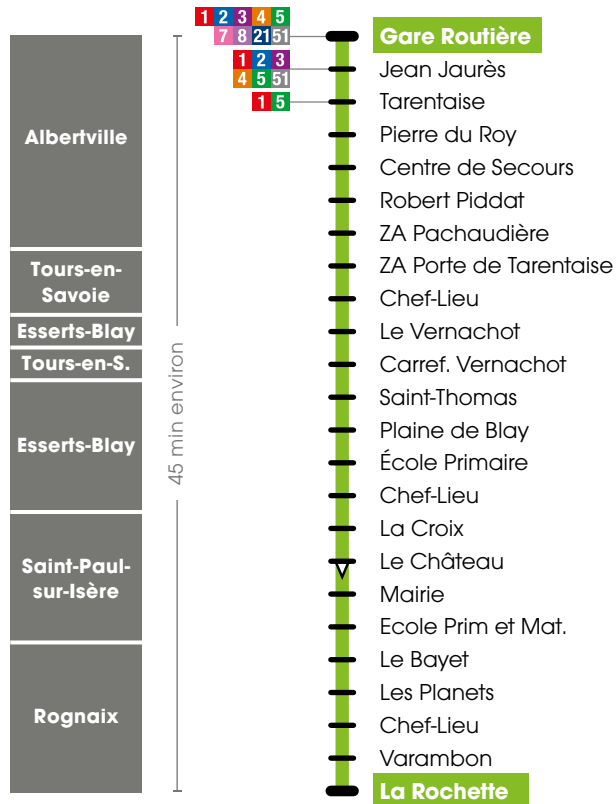

6

HORAIRES LIGNE

Du 30 août 2021
 au 29 août 2022

- Albertville Gare Routière
- Tours-en-Savoie
- Esserts-Blay
- Saint-Paul-sur-Isère
- Rognaix La Rochette

tra-mobilite.com

© www.csg-pmod.fr - Photo : Fotolia.com - Edition Juillet 2021 - Ne pas jeter sur la voie publique

- La ligne **1** au cœur d'Albertville
- La ligne **2** au cœur d'Albertville et vers Gilly/Isère
- La ligne **3** vers Ugine
- La ligne **4** vers Ste Hélène/Isère
- La ligne **5** vers Cévins
- La ligne **6** vers Rognaix
- La ligne **7** vers Grésy/Isère
- La ligne **8** vers Mercury
- La ligne **9** vers Venthon
- La ligne **21** vers Beaufort sur Doron
- La ligne **22** vers Les Saisies
- La ligne **23** vers Notre-Dame de Bellecombe
- La ligne **24** vers La Giétzaz en Aravis
- La ligne **Y51** vers Ugine