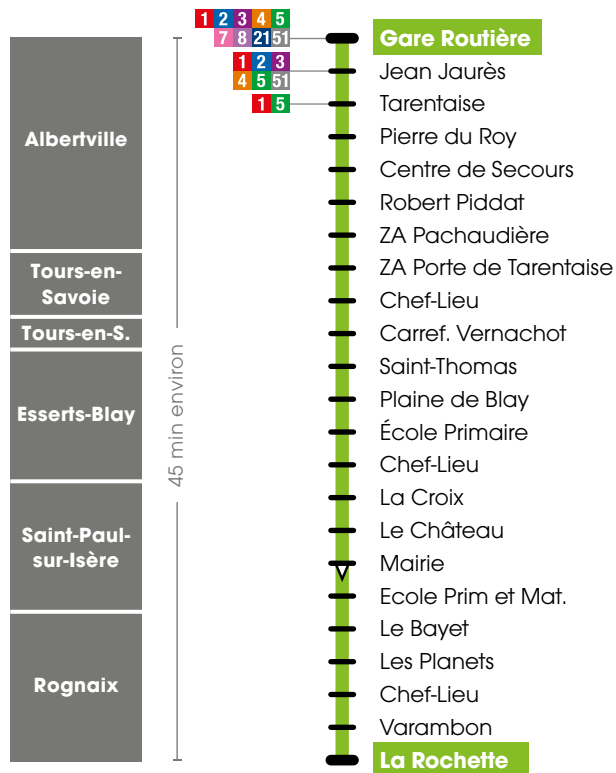

Albertville Gare Routière

Tours-en-Savoie

Esserts-Blay

Saint-Paul-sur-Isère

Rognaix La Rochette

tra-mobilite.com

© www.dsg-proc.fr - ©Photo : fatolia.com - Edition Janvier 2023 - Ne pas jeter sur la voie publique

Légendes

- Terminus
- Arrêt desservi dans les deux sens
- Arrêt desservi dans un seul sens
- Correspondances avec les autres lignes

Arlysère vous simplifie la vie !

Utilisez les lignes du réseau TRA pour tous vos déplacements :

- La ligne **1** au cœur d'Albertville
- La ligne **2** au cœur d'Albertville et vers Gilly/Isère
- La ligne **3** vers Ugine
- La ligne **4** vers Ste Hélène/Isère
- La ligne **5** vers Cevins
- La ligne **6** vers Rognaix
- La ligne **7** vers Grésy/Isère
- La ligne **8** vers Mercury
- La ligne **9** vers Venthon
- La ligne **21** vers Beaufort sur Doron
- La ligne **22** vers Les Saisies
- La ligne **23** vers Notre-Dame de Bellecombe
- La ligne **24** vers La Giettaz en Aravis
- La ligne **Y51** vers Ugine

M : Mercredi uniquement **S** : Sauf Mercredi

Rognaix La Rochette → Albertville Gare Routière

Communes	Points d'arrêt	Horaires		
Rognaix	La Rochette	6:50		
	Varambon	6:52		
	Chef-Lieu	6:54	8:30	13:10
	Les Planets	6:55	8:31	13:11
	Le Bayet	6:56	8:32	13:12
Saint-Paul-sur-Isère	Ecole Prim et Mat.	6:58	8:34	13:14
	Mairie	7:00	8:36	13:16
	La Croix	7:02	8:38	13:18
	Chef-Lieu	7:05	8:41	13:21
Esserts-Blay	Ecole Primaire	7:06	8:42	13:22
	Plaine de Blay	7:10	8:46	13:26
	Saint-Thomas	7:16	8:52	13:32
Tours-en-Savoie	Carref. Vernachot	7:18	8:54	13:34
Tours-en-Savoie	Chef-Lieu	7:23	8:59	13:39
	ZA Porte de Tarentaise	7:24	9:00	13:40
Albertville	ZA Pachaudière	7:25	9:01	13:41
	Robert Piddat	7:27	9:03	13:43
	Centre de Secours	7:29	9:05	13:45
	Pierre du Roy	7:31	9:07	13:47
	Tarentaise	7:32	9:08	13:48
	Jean Jaurès	7:33	9:09	13:49
	Gare Routière (quai n°14)	7:35	9:11	13:51