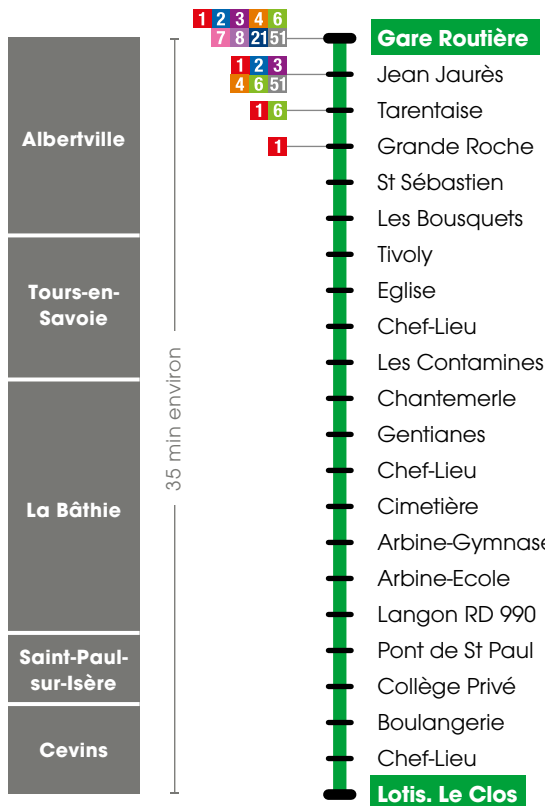

Légendes

- Terminus
- Arrêt desservi dans les deux sens
- Arrêt desservi dans un seul sens
- Correspondances avec les autres lignes

Arlysère vous simplifie la vie !

Utilisez les lignes du réseau TRA pour tous vos déplacements :

- La ligne 1 au cœur d'Albertville
- La ligne 2 au cœur d'Albertville et vers Gilly/Isère
- La ligne 3 vers Ugine
- La ligne 4 vers Ste Hélène/Isère
- La ligne 5 vers Cevins
- La ligne 6 vers Rognaix
- La ligne 7 vers Grésy/Isère
- La ligne 8 vers Mercury
- La ligne 9 vers Venthon
- La ligne 21 vers Beaufort sur Doron
- La ligne 22 vers Les Saisies
- La ligne 23 vers Notre-Dame de Bellecombe
- La ligne 24 vers La Giéttaz en Aravis
- La ligne Y51 vers Ugine

Fiches horaires disponibles au **Point Info Bus** (gare d'Albertville), chez les dépositaires, dans les mairies et sur le site www.fra-mobilite.com

Albertville Gare Routière → Cevins Lotissement Le Clos

Communes	Points d'arrêt	Horaires						
				S	M			
Albertville	Gare Routière (quai n°5)	7:30	8:50	12:20	12:50	15:50	17:20	18:35
	Jean Jaurès	7:33	8:53	12:23	12:53	15:53	17:23	18:38
	Tarentaise	7:34	8:54	12:24	12:54	15:54	17:24	18:39
	Grande Roche	7:34	8:54	12:24	12:54	15:54	17:24	18:39
	St Sébastien	7:36	8:56	12:26	12:56	15:56	17:26	18:41
	Les Bousquets	7:38	8:58	12:28	12:58	15:58	17:28	18:43
Tours-en-Savoie	Tivoly	7:40	9:00	12:30	13:00	16:00	17:30	18:45
	Eglise	7:41	9:01	12:31	13:01	16:01	17:31	18:46
	Chef-Lieu	7:42	9:02	12:32	13:02	16:02	17:32	18:47
	Les Contamines	7:44	9:04	12:34	13:04	16:04	17:34	18:49
La Bâthie	Chantemerle	7:46	9:06	12:36	13:06	16:06	17:36	18:51
	Gentianes	7:48	9:08	12:38	13:08	16:08	17:38	18:53
	Chef-Lieu	7:50	9:10	12:40	13:10	16:10	17:40	18:55
	Cimetière	7:51	9:11	12:41	13:11	16:11	17:41	18:56
	Arbine-Gymnase	7:52	9:12	12:42	13:12	16:12	17:42	18:57
	Arbine-Ecole	7:53	9:13	12:43	13:13	16:13	17:43	18:58
Saint-Paul-sur-Isère	Langon RD 990	7:56	9:16	12:46	13:16	16:16	17:46	19:01
	Pont de St Paul	7:59	9:19	12:49	13:19	16:19	17:49	19:04
Cevins	Collège Privé	8:03			13:19			
	Boulangerie	8:04	9:20	12:50	13:20	16:20	17:50	19:05
	Chef-Lieu	8:05	9:21	12:51	13:21	16:21	17:51	19:06
	Lotis. Le Clos				13:22		17:52	

Cevins Lotissement Le Clos → Albertville Gare Routière