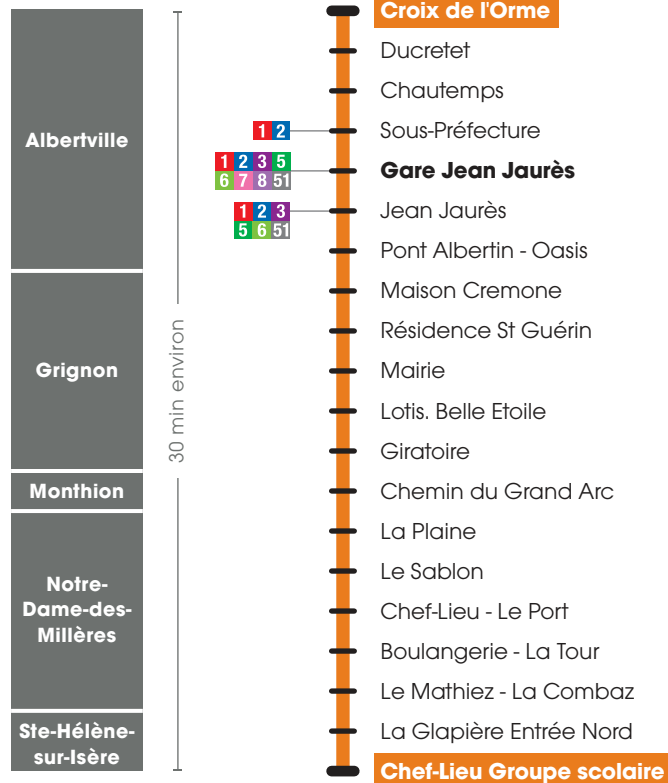

## HORAIRES LIGNE

Du 1<sup>er</sup> septembre 2023  
au 31 août 2024

Albertville Croix de l'Orme

Albertville Gare Jean Jaurès

Grignon

Monthion

Notre-Dame-des-Millières

Ste-Hélène-sur-Isère Chef-lieu

# Ligne 4

**Légendes**

- Terminus
- Arrêt desservi dans les deux sens
- Arrêt desservi dans un seul sens
- Correspondances avec les autres lignes

## Arlysière vous simplifie la vie !

Utilisez les lignes du réseau TRA pour tous vos déplacements :

- La ligne **1** au cœur d'Albertville
- La ligne **2** au cœur d'Albertville et vers Gilly/Isère
- La ligne **3** vers Ugine
- La ligne **4** vers Ste Hélène/Isère
- La ligne **5** vers Cevins
- La ligne **6** vers Rognaix
- La ligne **7** vers Grésy/Isère
- La ligne **8** vers Mercury
- La ligne **21** vers Beaufort sur Doron
- La ligne **22** vers Les Saisies
- La ligne **23** vers Notre-Dame de Bellecombe
- La ligne **24** vers La Giettaz en Aravis
- La ligne **Y51** vers Ugine