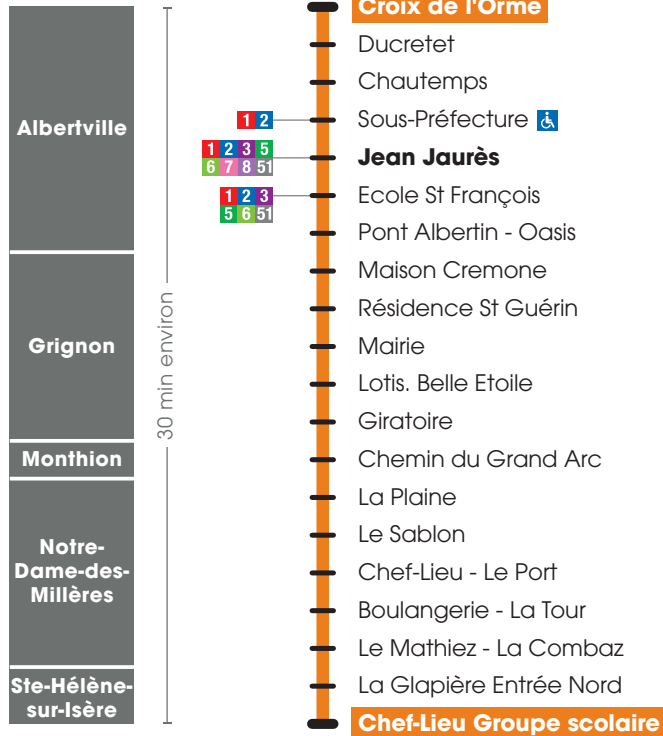

Ligne 4

Faire signe au conducteur

Légendes

- Terminus
- Arrêt desservi dans les deux sens
- Arrêt desservi dans un seul sens
- Correspondances avec les autres lignes

Arlysière vous simplifie la vie !

Utilisez les lignes du réseau TRA pour tous vos déplacements :

- La ligne 1 au cœur d'Albertville
- La ligne 2 au cœur d'Albertville et vers Gilly/Isère
- La ligne 3 vers Ugine
- La ligne 4 vers Ste Hélène/Isère
- La ligne 5 vers Cevins
- La ligne 6 vers Rognaix
- La ligne 7 vers Grésy/Isère
- La ligne 8 vers Mercury
- La ligne 21 vers Beaufort sur Doron
- La ligne 22 vers Les Saisies
- La ligne 23 vers Notre-Dame de Bellecombe
- La ligne 24 vers La Giettaz en Aravis
- La ligne Y51 vers Ugine

Fiches horaires disponibles au **Point Info Bus** (gare d'Albertville), chez les dépositaires, dans les mairies et sur le site www.tra-mobilite.com

Période scolaire Lundi à Vendredi (sauf jours fériés)

Vacances 2025/2026

- TOUSSAINT : du 18 octobre au 2 novembre 2025
- NOËL : du 20 décembre 2025 au 4 janvier 2026
- HIVER : du 7 février au 22 février 2026
- PRINTEMPS : du 4 avril au 19 avril 2026
- PONT DE L'ASCENSION : le 15 mai 2026
- ÉTÉ : du 4 juillet 2026 au jour de rentrée

Aucun bus ne circule les jours fériés

Albertville Croix de l'Orme → Ste Hélène sur isère Chef-lieu

Communes	Points d'arrêt	Horaires									
Albertville	Croix de l'Orme	6:20	7:22	8:30	11:45	13:25	15:55	16:42	17:28	18:25	
	Ducretet	6:21	7:23	8:31	11:46	13:26	15:56	16:43	17:29	18:26	
	Chautemps	6:22	7:24	8:32	11:47	13:27	15:57	16:44	17:30	18:27	
	Sous-Préfecture	6:23	7:25	8:33	11:48	13:28	15:58	16:45	17:31	18:28	
	Jean Jaurès	6:25	7:27	8:35	11:50	12:15	13:30	16:00	16:47	17:33	18:30
Grignon	Ecole St François	6:26	7:28	8:36		12:16	13:31	16:01	16:50	17:34	18:31
	Pont Albertin - Oasis	6:31	7:33	8:41		12:21	13:36	16:06	17:03	17:39	18:36
	Maison Crémone	6:33	7:35	8:43		12:23	13:38	16:08	17:06	17:41	18:38
	Résidence St Guérin	6:35	7:37	8:45		12:25	13:40	16:10	17:08	17:43	18:40
	Mairie	6:36	7:38	8:46		12:26	13:41	16:11	17:09	17:44	18:41
Monthion	Lotis. Belle Etoile	6:37	7:39	8:49		12:27	13:42	16:12	17:10	17:45	18:42
	Giratoire	6:38	7:40			12:28				17:46	18:43
	Chemin du Grand Arc	6:39	7:41			12:29				17:47	18:44
Notre-Dame-des-Millères	La Plaine	6:40	7:42			12:30				17:48	18:45
	Le Sablon	6:42	7:44			12:32				17:50	18:47
	Chef-Lieu - Le Port	6:43	7:45			12:33				17:51	18:48
Sainte-Hélène-sur-Isère	Boulangerie - La Tour	6:44	7:46			12:34				17:52	18:49
	Le Mathiez - La Combaz	6:45	7:47			12:35				17:53	18:50
	La Glapière Entrée Nord	6:47	7:49			12:37				17:55	18:52
	Chef-Lieu Groupe scolaire	6:50	7:52			12:40				17:58	18:55

Ste Hélène sur isère Chef-lieu → Albertville Croix de l'Orme