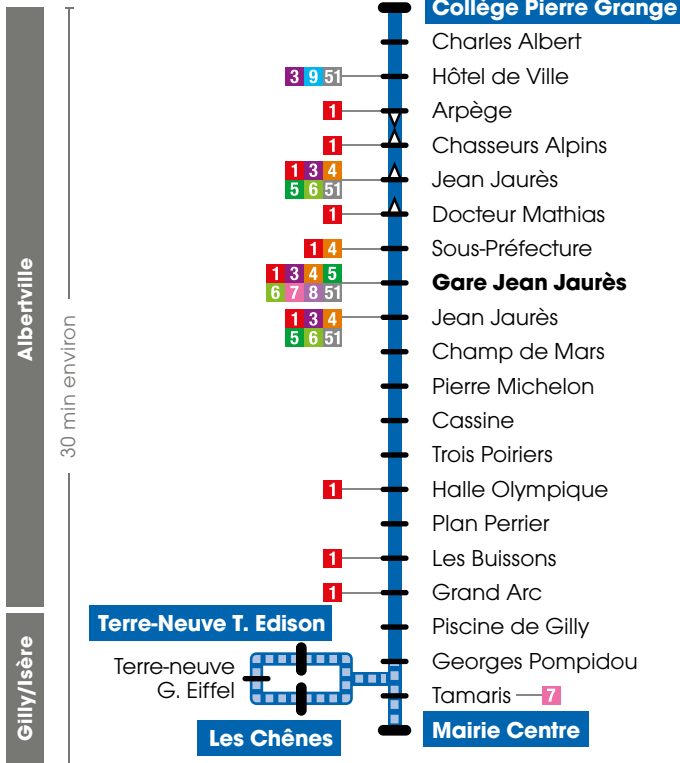

## Dépositaires de la ligne à Albertville

- POINT INFOBUS : Place de la Gare
- AU PLAISIR D'OFFRIR : TABAC LOTO SOUVENIR  
53, rue de la République
- LE MARYLAND : 106, rue de la République
- MAISON DU TOURISME : 11 rue Pargoud
- OLYMPIC TABAC : 422, rue Commandant Dubois

**PEnd-AURA**

© www.dsgp.pnd.fr - 04 72 45 64 65 - ©Photo : fotolia.com - Edition Juin 2018 - Ne pas jeter sur la voie publique

**Légendes**

- Terminus
- Arrêt desservi dans les deux sens
- Arrêt desservi dans un seul sens
- Correspondances avec les autres lignes

**Arlysère vous simplifie la vie !**

Utilisez les lignes du réseau TRA pour tous vos déplacements :

- La ligne 1 au cœur d'Albertville
- La ligne 2 au cœur d'Albertville et vers Gilly/Isère
- La ligne 3 vers Ugine
- La ligne 4 vers Ste Hélène/Isère
- La ligne 5 vers Cevins
- La ligne 6 vers Rognaix
- La ligne 7 vers Grésy/Isère
- La ligne 8 vers Mercury
- La ligne 9 vers Venthon
- La ligne 51 vers Ugine