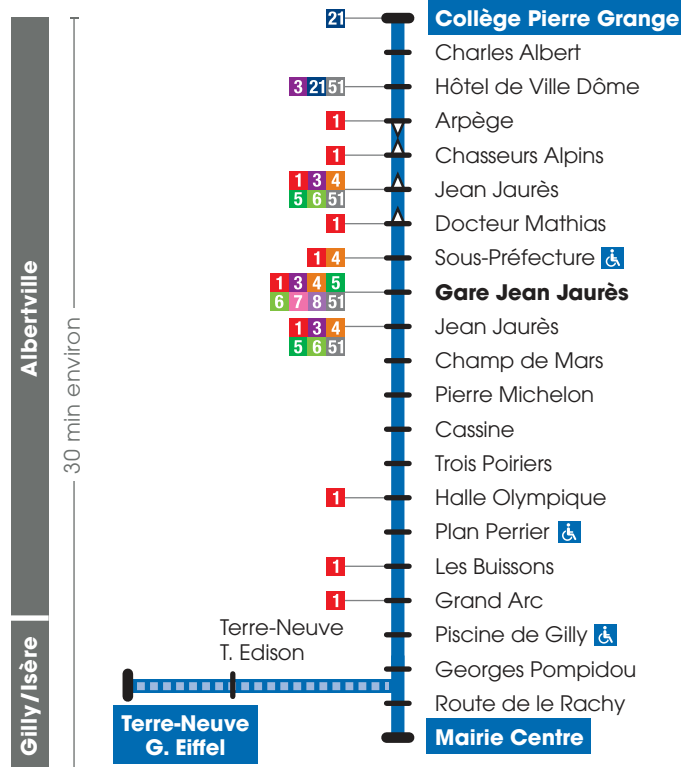

GÉOLOCALISER
MON BUS
EN TEMPS RÉEL

2

HORAIRES LIGNE

Du 2 septembre 2024
au 31 août 2025

Albertville

Collège Pierre Grange

Albertville Gare Jean Jaurès

Gilly-sur-Isère

Mairie Centre
Terre-Neuve G. Eiffel

tra-mobilite.com

Ligne 2

Légendes

- Terminus
- Arrêt desservi dans les deux sens
- Arrêt desservi dans un seul sens
- Correspondances avec les autres lignes
- Transport à la demande (TAD)

Arlysière vous simplifie la vie !

Utilisez les lignes du réseau TRA pour tous vos déplacements :

- La ligne 1 au cœur d'Albertville
- La ligne 2 au cœur d'Albertville et vers Gilly/Isère
- La ligne 3 vers Ugine
- La ligne 4 vers Ste Hélène/Isère
- La ligne 5 vers Cevins
- La ligne 6 vers Rognaix
- La ligne 7 vers Grésy/Isère
- La ligne 8 vers Mercury
- La ligne 21 vers Beaufort sur Doron
- La ligne 22 vers Les Saisies
- La ligne 23 vers Notre-Dame de Bellecombe
- La ligne 24 vers La Giettaz en Aravis
- La ligne Y51 vers Ugine