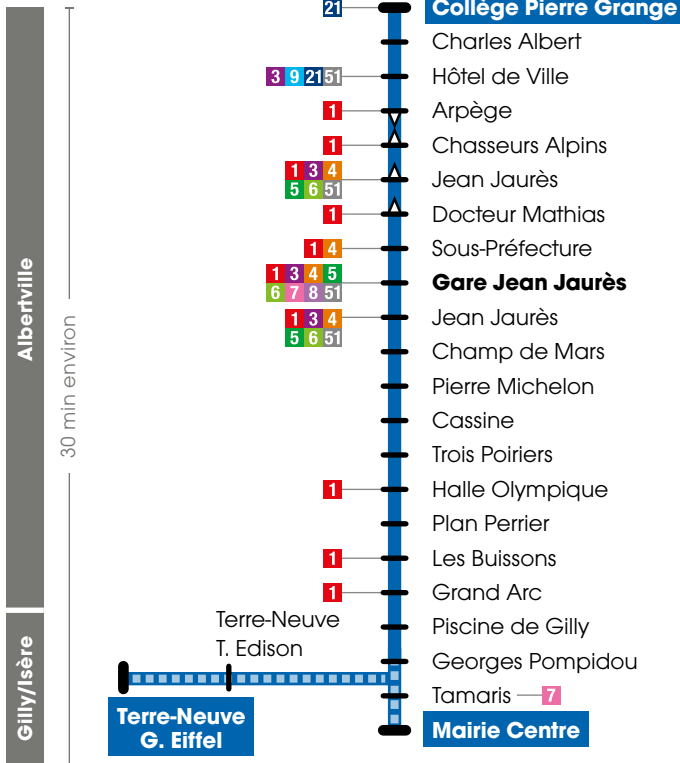

Collège Pierre Grange

Albertville Gare Jean Jaurès

Gilly-sur-Isère

Mairie Centre

Terre-Neuve G. Eiffel

tra-mobilite.com

Légendes

- Terminus
- Arrêt desservi dans les deux sens
- Arrêt desservi dans un seul sens
- Correspondances avec les autres lignes

Arlysère vous simplifie la vie !

Utilisez les lignes du réseau TRA pour tous vos déplacements :

- La ligne 1 au cœur d'Albertville
- La ligne 2 au cœur d'Albertville et vers Gilly/Isère
- La ligne 3 vers Ugine
- La ligne 4 vers Ste Hélène/Isère
- La ligne 5 vers Cevins
- La ligne 6 vers Rognaix
- La ligne 7 vers Grésy/Isère
- La ligne 8 vers Mercury
- La ligne 9 vers Venthon
- La ligne 21 vers Beaufort sur Doron
- La ligne 22 vers Les Saisies
- La ligne 23 vers Notre-Dame de Bellecombe
- La ligne 24 vers La Giétaz en Aravis
- La ligne Y51 vers Ugine