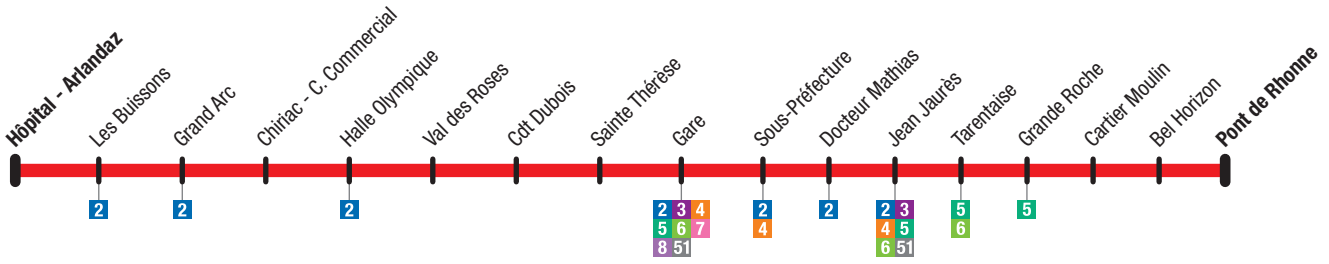

Vacances 2020/2021

- TOUSSAINT : du 19 octobre au 1er novembre 2020
- NOËL : du 21 décembre au 3 janvier 2021
- HIVER : 8 au 21 février 2021
- PRINTEMPS : du 12 au 25 avril 2021

Aucun bus ne circule les jours fériés

Période scolaire Lundi à Vendredi (sauf jours fériés)

Communes	Points d'arrêt	Horaires																					
Albertville	Hôpital - Arlandaz	6:30	7:00	7:30	8:00	8:30	9:00	10:00	11:00	11:30	12:00	12:30	13:00	13:30	14:00	14:30	15:30	16:30	17:00	17:30	18:00	18:30	19:00
	Les Buissons	6:32	7:02	7:32	8:02	8:32	9:02	10:02	11:02	11:32	12:02	12:32	13:02	13:32	14:02	14:32	15:32	16:32	17:02	17:32	18:02	18:32	19:02
	Grand Arc	6:34	7:04	7:34	8:04	8:34	9:04	10:04	11:04	11:34	12:04	12:34	13:04	13:34	14:04	14:34	15:34	16:34	17:04	17:34	18:04	18:34	19:04
	Chiriac - C. Commercial	6:36	7:06	7:36	8:06	8:36	9:06	10:06	11:06	11:36	12:06	12:36	13:06	13:36	14:06	14:36	15:36	16:36	17:06	17:36	18:06	18:36	19:06
	Halle Olympique	6:38	7:08	7:38	8:08	8:38	9:08	10:08	11:08	11:38	12:08	12:38	13:08	13:38	14:08	14:38	15:38	16:38	17:08	17:38	18:08	18:38	19:08
	Val des Roses	6:39	7:09	7:39	8:09	8:39	9:09	10:09	11:09	11:39	12:09	12:39	13:09	13:39	14:09	14:39	15:39	16:39	17:09	17:39	18:09	18:39	19:09
	Cdt Dubois	6:41	7:11	7:41	8:11	8:41	9:11	10:11	11:11	11:41	12:11	12:41	13:11	13:41	14:11	14:41	15:41	16:41	17:11	17:41	18:11	18:41	19:11
	Sainte-Thérèse	6:42	7:12	7:42	8:12	8:42	9:12	10:12	11:12	11:42	12:12	12:42	13:12	13:42	14:12	14:42	15:42	16:42	17:12	17:42	18:12	18:42	19:12
	Gare	6:44	7:14	7:44	8:14	8:44	9:14	10:14	11:14	11:44	12:14	12:44	13:14	13:44	14:14	14:44	15:44	16:44	17:14	17:44	18:14	18:44	19:14
	Sous-Préfecture	6:46	7:16	7:46	8:16	8:46	9:16	10:16	11:16	11:46	12:16	12:46	13:16	13:46	14:16	14:46	15:46	16:46	17:16	17:46	18:16	18:46	19:16
	Docteur Mathias	6:47	7:17	7:47	8:17	8:47	9:17	10:17	11:17	11:47	12:17	12:47	13:17	13:47	14:17	14:47	15:47	16:47	17:17	17:47	18:17	18:47	19:17
	Jean Jaurès	6:49	7:19	7:49	8:19	8:49	9:19	10:19	11:19	11:49	12:19	12:49	13:19	13:49	14:19	14:49	15:49	16:49	17:19	17:49	18:19	18:49	19:19
	Tarentaise	6:50	7:20	7:50	8:20	8:50	9:20	10:20	11:20	11:50	12:20	12:50	13:20	13:50	14:20	14:50	15:50	16:50	17:20	17:50	18:20	18:50	19:20
	Grande Roche	6:51	7:21	7:51	8:21	8:51	9:21	10:21	11:21	11:51	12:21	12:51	13:21	13:51	14:21	14:51	15:51	16:51	17:21	17:51	18:21	18:51	19:21
	Cartier Moulin	6:52	7:22	7:52	8:22	8:52	9:22	10:22	11:22	11:52	12:22	12:52	13:22	13:52	14:22	14:52	15:52	16:52	17:22	17:52	18:22	18:52	19:22
	Bel Horizon	6:53	7:23	7:53	8:23	8:53	9:23	10:23	11:23	11:53	12:23	12:53	13:23	13:53	14:23	14:53	15:53	16:53	17:23	17:53	18:23	18:53	19:23
	Pont de Rhonne	6:55	7:25	7:55	8:25	8:55	9:25	10:25	11:25	11:55	12:25	12:55	13:25	13:55	14:25	14:55	15:55	16:55	17:25	17:55	18:25	18:55	19:25

Vacances scolaires Lundi à Vendredi et Samedi toute l'année (sauf jours fériés)