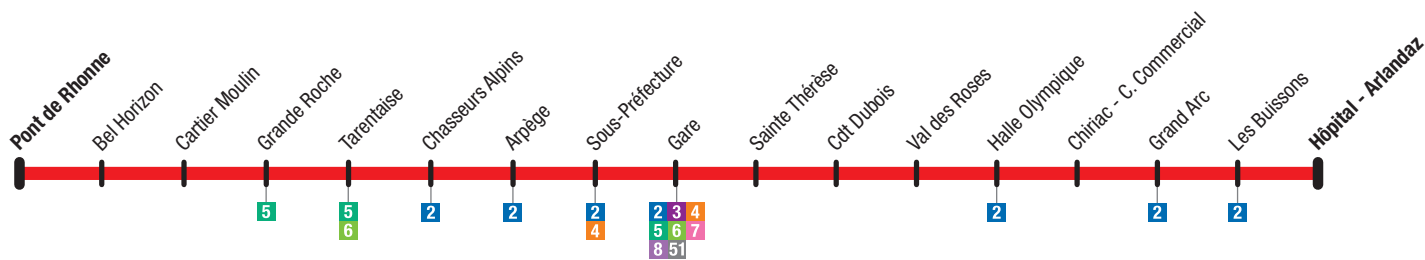

Période scolaire Lundi à Vendredi (sauf jours fériés)

Communes	Points d'arrêt	Horaires																					
Albertville	Pont de Rhonne	6:30	7:00	7:30	8:00	8:30	9:30	10:30	11:00	11:30	12:00	12:30	13:00	13:30	14:00	15:00	16:00	16:30	17:00	17:30	18:00	18:30	19:00
	Bel Horizon	6:32	7:02	7:32	8:02	8:32	9:32	10:32	11:02	11:32	12:02	12:32	13:02	13:32	14:02	15:02	16:02	16:32	17:02	17:32	18:02	18:32	19:02
	Cartier Moulin	6:33	7:03	7:33	8:03	8:33	9:33	10:33	11:03	11:33	12:03	12:33	13:03	13:33	14:03	15:03	16:03	16:33	17:03	17:33	18:03	18:33	19:03
	Grande Roche	6:35	7:05	7:35	8:05	8:35	9:35	10:35	11:05	11:35	12:05	12:35	13:05	13:35	14:05	15:05	16:05	16:35	17:05	17:35	18:05	18:35	19:05
	Tarentaise	6:36	7:06	7:36	8:06	8:36	9:36	10:36	11:06	11:36	12:06	12:36	13:06	13:36	14:06	15:06	16:06	16:36	17:06	17:36	18:06	18:36	19:06
	Chasseurs Alps	6:37	7:07	7:37	8:07	8:37	9:37	10:37	11:07	11:37	12:07	12:37	13:07	13:37	14:07	15:07	16:07	16:37	17:07	17:37	18:07	18:37	19:07
	Arpège	6:39	7:09	7:39	8:09	8:39	9:39	10:39	11:09	11:39	12:09	12:39	13:09	13:39	14:09	15:09	16:09	16:39	17:09	17:39	18:09	18:39	19:09
	Sous-Préfecture	6:40	7:10	7:40	8:10	8:40	9:40	10:40	11:10	11:40	12:10	12:40	13:10	13:40	14:10	15:10	16:10	16:40	17:10	17:40	18:10	18:40	19:10
	Gare	6:41	7:11	7:41	8:11	8:41	9:41	10:41	11:11	11:41	12:11	12:41	13:11	13:41	14:11	15:11	16:11	16:41	17:11	17:41	18:11	18:41	19:11
	Sainte-Thérèse	6:43	7:13	7:43	8:13	8:43	9:43	10:43	11:13	11:43	12:13	12:43	13:13	13:43	14:13	15:13	16:13	16:43	17:13	17:43	18:13	18:43	19:13
	Cdt Dubois	6:44	7:14	7:44	8:14	8:44	9:44	10:44	11:14	11:44	12:14	12:44	13:14	13:44	14:14	15:14	16:14	16:44	17:14	17:44	18:14	18:44	19:14
	Val des Roses	6:45	7:15	7:45	8:15	8:45	9:45	10:45	11:15	11:45	12:15	12:45	13:15	13:45	14:15	15:15	16:15	16:45	17:15	17:45	18:15	18:45	19:15
	Halle Olympique	6:47	7:17	7:47	8:17	8:47	9:47	10:47	11:17	11:47	12:17	12:47	13:17	13:47	14:17	15:17	16:17	16:47	17:17	17:47	18:17	18:47	19:17
	Chiriac - C. Commercial	6:49	7:19	7:49	8:19	8:49	9:49	10:49	11:19	11:49	12:19	12:49	13:19	13:49	14:19	15:19	16:19	16:49	17:19	17:49	18:19	18:49	19:19
	Grand Arc	6:51	7:21	7:51	8:21	8:51	9:51	10:51	11:21	11:51	12:21	12:51	13:21	13:51	14:21	15:21	16:21	16:51	17:21	17:51	18:21	18:51	19:21
	Les Buissons	6:52	7:22	7:52	8:22	8:52	9:52	10:52	11:22	11:52	12:22	12:52	13:22	13:52	14:22	15:22	16:22	16:52	17:22	17:52	18:22	18:52	19:22
	Hôpital - Arlandaz	6:55	7:25	7:55	8:25	8:55	9:55	10:55	11:25	11:55	12:25	12:55	13:25	13:55	14:25	15:25	16:25	16:55	17:25	17:55	18:25	18:55	19:25

Vacances scolaires Lundi à Vendredi et Samedi toute l'année (sauf jours fériés)